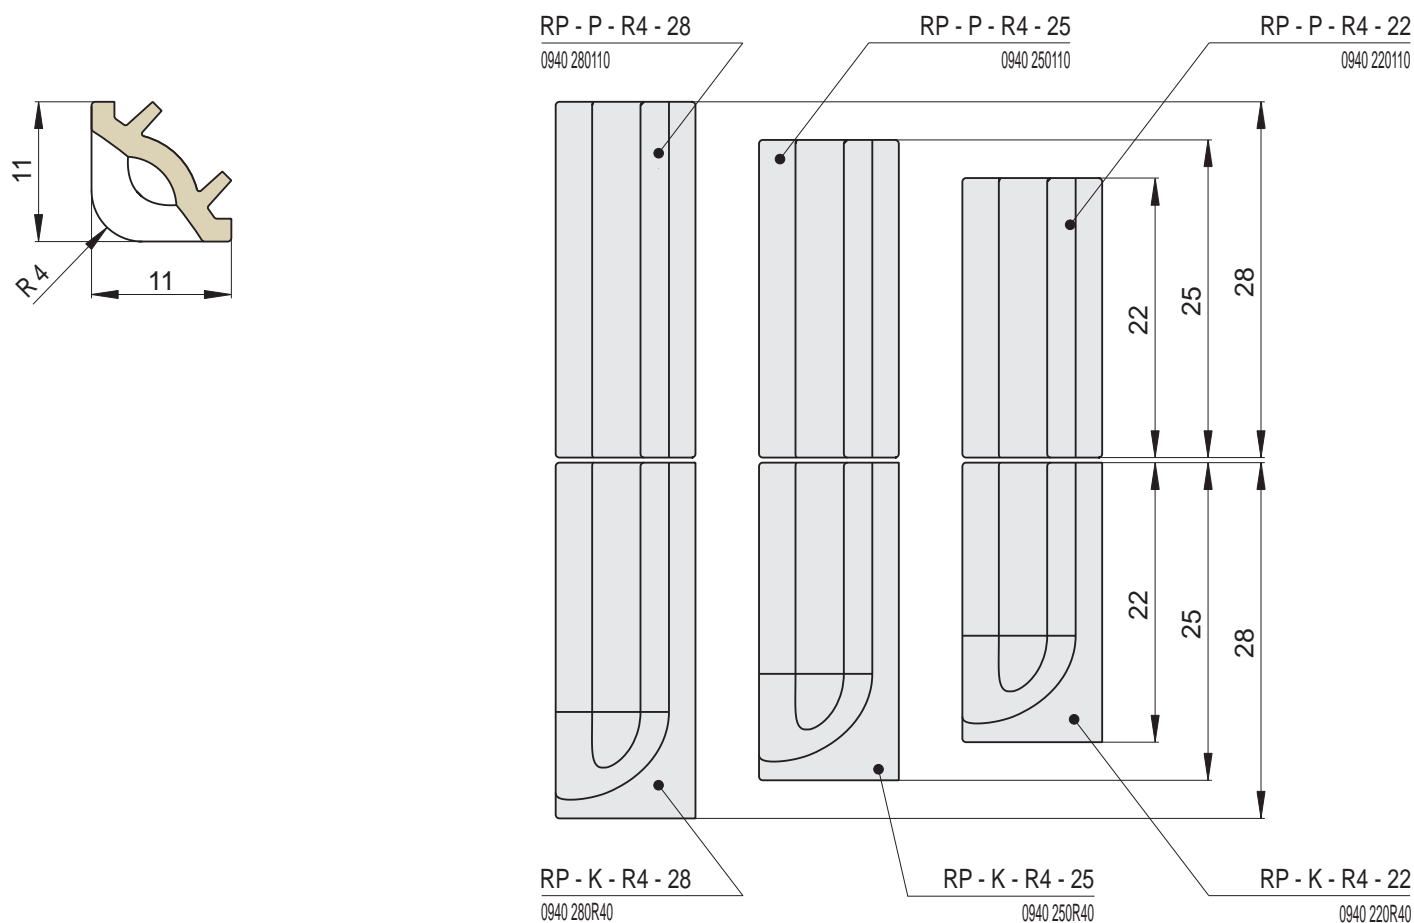

Lisenen

Artikel	Artikel - Nummer	Bezeichnung	Abmessungen in cm	Spezifikation	Gewicht (kg)	Fertigungs-Nummer	EH/Stück
	RP - P - R4 - 22	Lisene Hufeisen 22 Mittelteil	11x11x22	R 4,0	1,3	0940 220110	1,6
	RP - P - R4 - 25	Lisene Hufeisen 25 Mittelteil	11x11x25		1,7	0940 250110	1,8
	RP - P - R4 - 28	Lisene Hufeisen 28 Mittelteil	11x11x28		1,8	0940 280110	2
	RP - K - R4 - 22	Lisene Hufeisen 22 Endstück	11x11x22	R 4,0	1,4	0940 220R40	1,6
	RP - K - R4 - 25	Lisene Hufeisen 25 Endstück	11x11x25		1,8	0940 250R40	1,8
	RP - K - R4 - 28	Lisene Hufeisen 28 Endstück	11x11x28		2	0940 280R40	2

Abmessungen in cm.

Lisenen - Fotogalerie

RS Lisenen - SAPHIR

RS - K - R0,2 - 22
Lisene Saphir 22 Endstück

RS - K - R0,2 - 25
Lisene Saphir 25 Endstück

RS - K - R0,2 - 28
Lisene Saphir 28 Endstück

RS - P - R0,2 - 28
Lisene Saphir 28 Mittelteil

RV Lisenen - WALM

RV - K - R1 - 22
Lisene Walm 22 Endstück

RV - K - R1 - 25
Lisene Walm 25 Endstück

RV - K - R1 - 28
Lisene Walm 28 Endstück

RV - P - R1 - 28
Lisene Walm 28 Mittelteil

RL Lisenen - LYRA

RL - K - R4 - 22
Lisene Lyra 22 Endstück