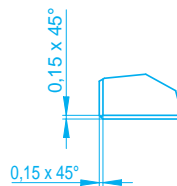

Sichtkanten - Profil

Detail - A

Detail - B

EXCLUSIVE - Ambient | Kachelplatten / 2

1 | GROSSFORMATKERAMIK

Artikel	Artikel - Nummer	Bezeichnung	Abmessungen in cm	Spezifikation	Gewicht (kg)	Fertigungs-Nummer	EH/Stück
	XA - 1105502	Kachelplatte	110x55x2	-	26,5	0310 1100550 A	20
	XA - 1104402		110x44x2		21,2	0310 1100440 A	16
	XA - 1103302		110x33x2		15,9	0310 1100330 A	13
	XA - 1102202		110x22x2		10,6	0310 1100220 A	10
	XA - 0885502	Kachelplatte	88x55x2	-	19,2	0310 880550 A	14,5
	XA - 0884402		88x44x2		15,4	0310 880440 A	12
	XA - 0883302		88x33x2		11,6	0310 880330 A	9,5
	XA - 0882202		88x22x2		7,7	0310 880220 A	7
	XA - 0665502	Kachelplatte	66x55x2	-	14,5	0310 066055 A	11
	XA - 0664402		66x44x2		11,6	0310 660440 A	9
	XA - 0663302		66x33x2		8,7	0310 660330 A	7
	XA - 0662202		66x22x2		5,8	0310 660220 A	5
	XA - 0445502	Kachelplatte	44x55x2	-	9,6	0310 440550 A	7,5
	XA - 0444402		44x44x2		7,7	0310 440440 A	6
	XA - 0443302		44x33x2		5,8	0310 440330 A	4,5
	XA - 0442202		44x22x2		3,9	0310 440220 A	3

Profil/Abschrägung von Sichtkanten

Detail - A

Abmessungen in cm.

EXCLUSIVE - Ambient | Putzkacheln / 5

Artikel	Artikel - Nummer	Bezeichnung	Abmessungen in cm	Spezifikation	Gewicht (kg)	Fertigungs- Nummer	EH/Stück
	XA - 03333 - C - C	Putzkachel - komplett	33x33	-	5	0310 330330C	6
	XA - 03333 - C - CR	Einhängkachel	33x33	-	3,5	0310 330330C1	3
	XA - 03333 - C - CV	Einhängputzdeckel	19,2x21,8	-	1,5	0310 330330C2	3
	XA - 04444 - C - C	Putzkachel - komplett	44x44	-	8,5	0310 440440C	8
	XA - 04444 - C - CR	Einhängkachel	44x44	-	7	0310 440440C1	5
	XA - 04444 - C - CV	Einhängputzdeckel	19,2x21,8	-	1,5	0310 440440C2	3
	XA - 06644 - C - C	Putzkachel - komplett	66x44	-	12	0310 660440C	11,5
	XA - 06644 - C - CR	Einhängkachel	66x44	-	8	0310 660440C1	6
	XA - 06644 - C - CV	Einhängputzdeckel	26x47,6	-	4	0310 660440C2	5,5