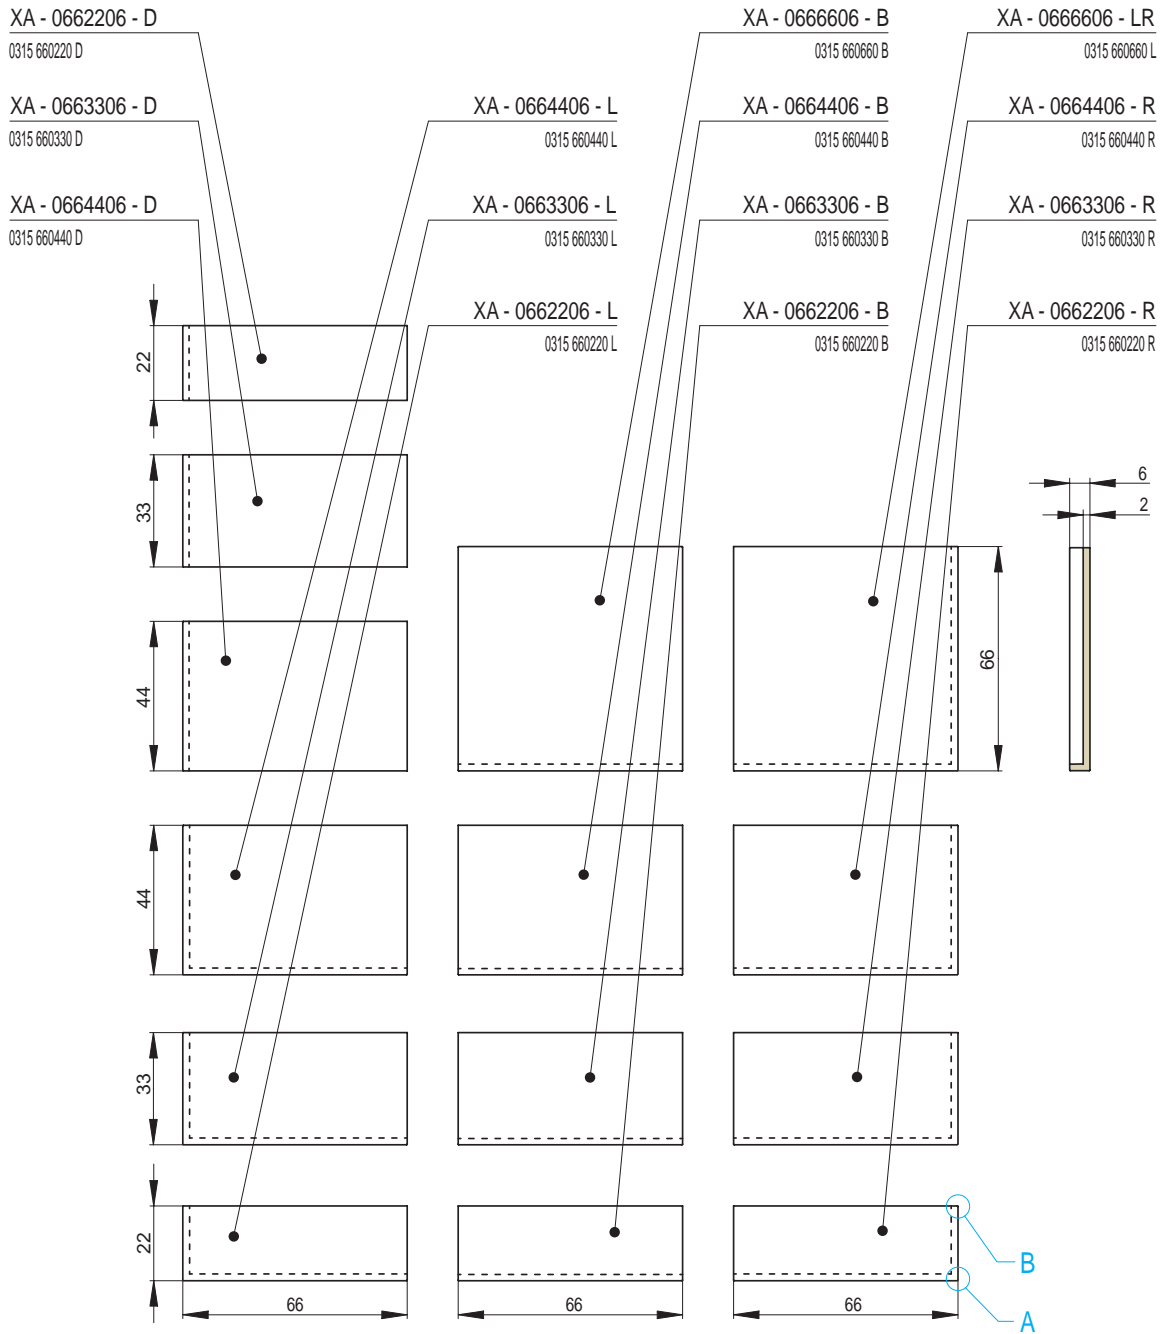

- die Grundabmessung der Kacheln ist **88 x 44 cm**, die max. Abmessung der Großformatplatten ist **110 x 55 cm**
- die Höhe der Kacheln beträgt **11 cm** oder **6 cm**, die Höhe/Dicke der Platten beträgt **2 cm**
- individuelle atypische Anpassungen der Abmessungen und Formen einzelner Kacheltypen sind möglich
- Kombination mit der Standardkeramik möglich

Sichtkanten - Profil

Detail - A

Detail - B

Abmessungen in cm.

EXCLUSIVE - Ambient 66 / 6

1 | GROSSFORMATKERAMIK

Artikel	Artikel - Nummer	Bezeichnung	Abmessungen in cm	Spezifikation	Gewicht (kg)	Fertigungs-Nummer	EH/Stück
	XA - 0666606 - B	Feuerbankläufer/ Lang	66x66x6	-	17,0	0315 660660 B	12
	XA - 0664406 - B		66x44x6		11,8	0315 660440 B	10
	XA - 0663306 - B		66x33x6		9,5	0315 660330 B	8,5
	XA - 0662206 - B		66x22x6		6,7	0315 660220 B	7
	XA - 0664406 - D	Feuerbankläufer/ Kurz	66x44x6	-	12,3	0315 660440 D	9
	XA - 0663306 - D		66x33x6		9,2	0315 660330 D	7,5
	XA - 0662206 - D		66x22x6		6,2	0315 660220 D	6
	XA - 0666606 - LR	Feuerbankecke Links/Rechts	66x66x6	-	17,8	0315 660660 L	16
	XA - 0664406 - L	Feuerbankecke Links	66x44x6	-	12,3	0315 660440 L	13
	XA - 0663306 - L		66x33x6		10,1	0315 660330 L	10,5
	XA - 0662206 - L		66x22x6		6,8	0315 660220 L	8
	XA - 0664406 - R	Feuerbankecke Rechts	66x44x6	-	12,3	0315 660440 R	13
	XA - 0663306 - R		66x33x6		10,1	0315 660330 R	10,5
	XA - 0662206 - R		66x22x6		6,8	0315 660220 R	8