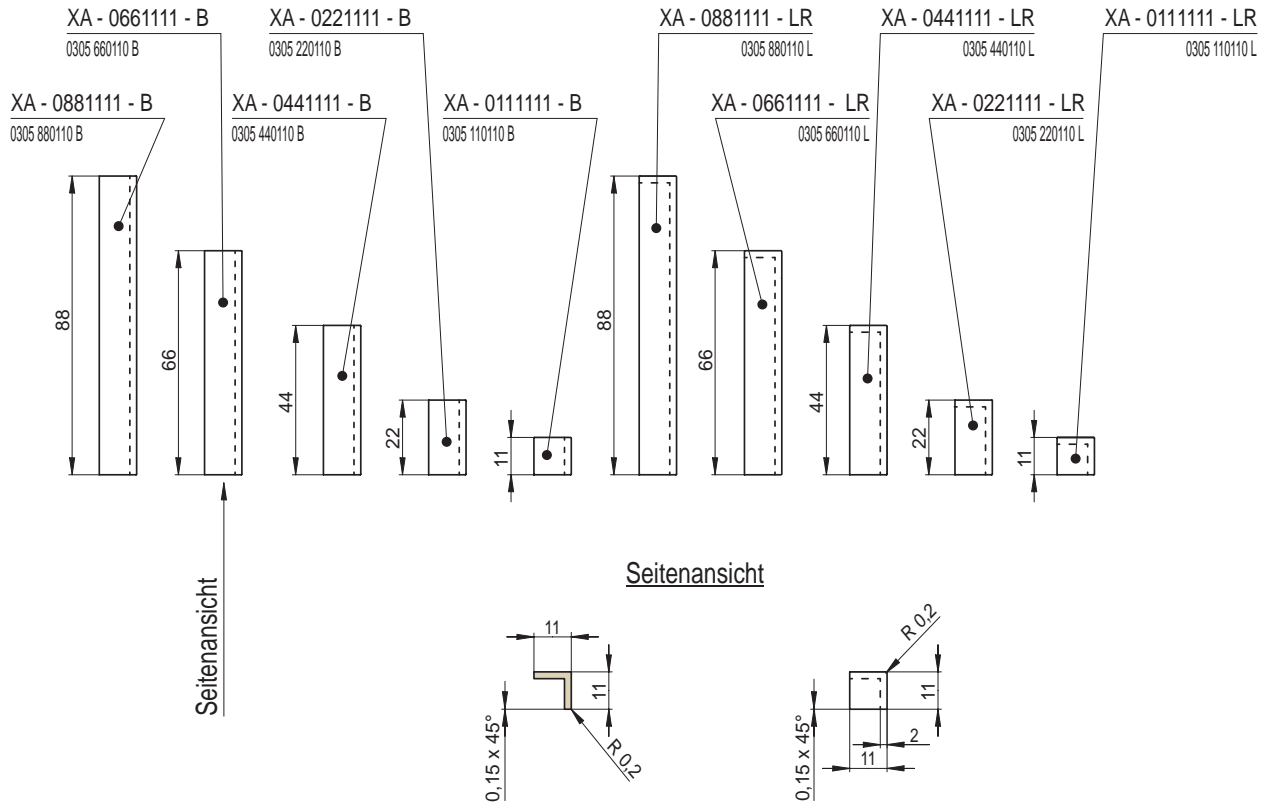

Sichtkanten - Profil

Detail - A

Detail - B

EXCLUSIVE - Ambient 11 / 11

1 | GROSSFORMATKERAMIK

Artikel	Artikel - Nummer	Bezeichnung	Abmessungen in cm	Spezifikation	Gewicht (kg)	Fertigungs-Nummer	EH/Stück
	XA - 0881111 - B	Feuerbankläufer	88x11x11	-	7,3	0305 880110 B	8
	XA - 0661111 - B		66x11x11		4,4	0305 660110 B	6
	XA - 0441111 - B		44x11x11		3,7	0305 440110 B	4
	XA - 0221111 - B		22x11x11		1,8	0305 220110 B	2
	XA - 0111111 - B		11x11x11		0,9	0305 110110 B	1
	XA - 0881111 - LR	Feuerbankecke Links/Rechts	88x11x11	-	7,8	0305 880110 L	9
	XA - 0661111 - LR		66x11x11		4,8	0305 660110 L	7
	XA - 0441111 - LR		44x11x11		4,1	0305 440110 L	5
	XA - 0221111 - LR		22x11x11		2,3	0305 220110 L	3
	XA - 0111111 - LR		11x11x11		1,4	0305 110110 L	1,5