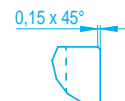

Sichtkanten - Profil

Detail - A

Detail - B