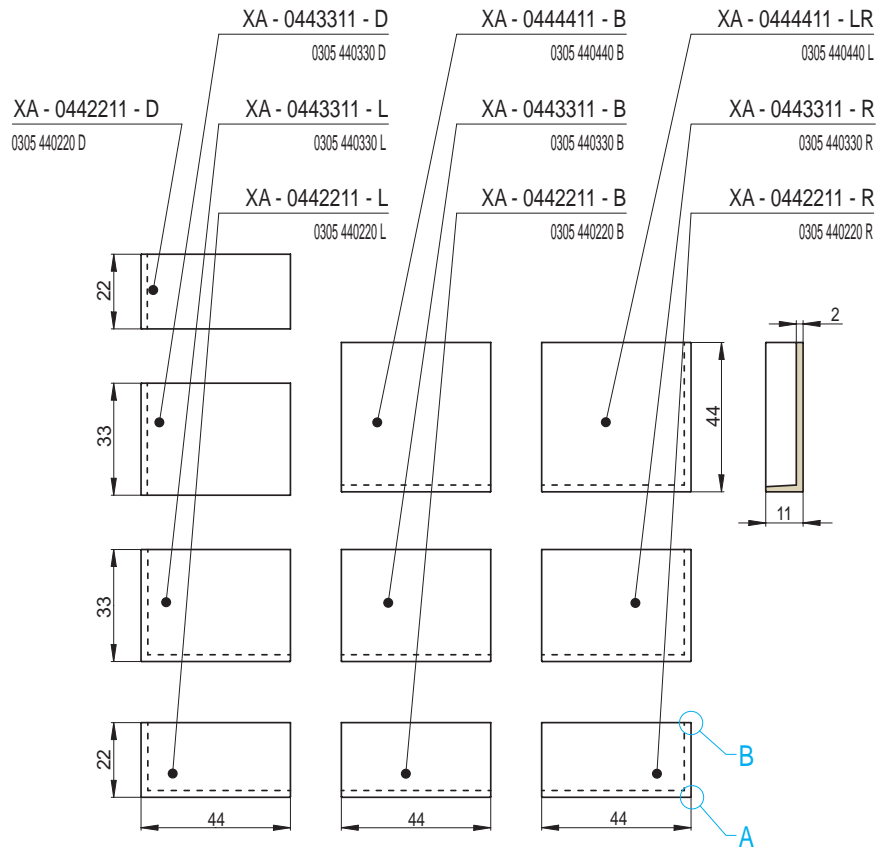

Sichtkanten - Profil

Detail - A

Detail - B