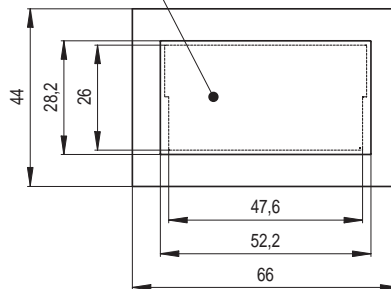

XA - 06644 - C - C
0310 660440C

XA - 06644 - C - CR
0310 660440C1