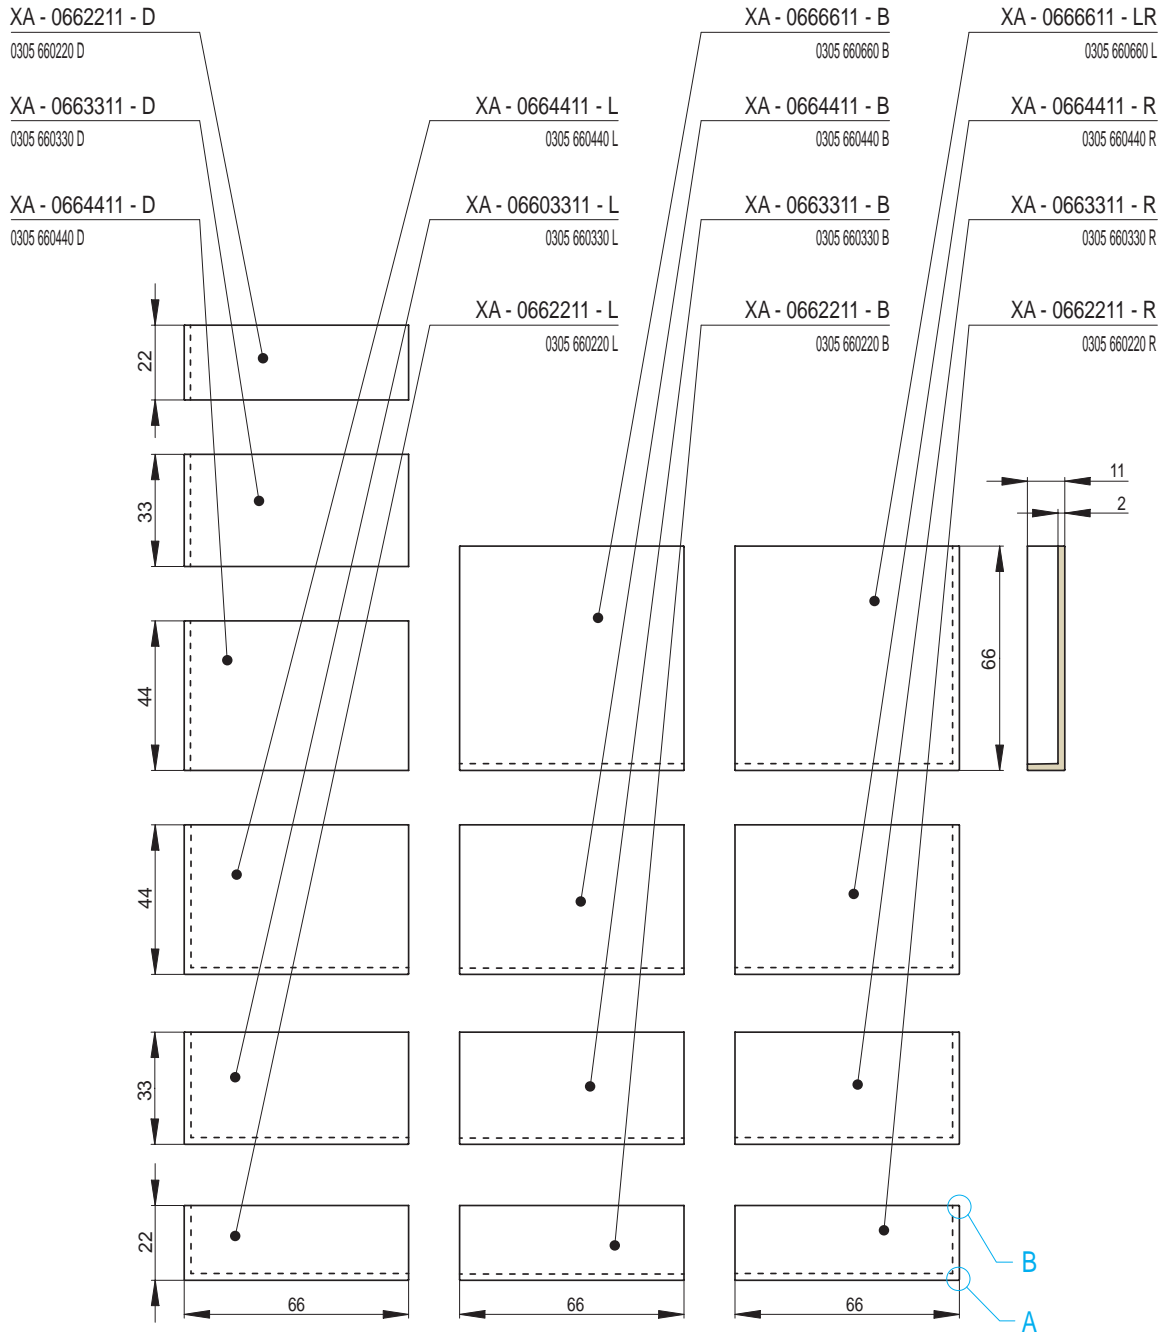

- die Grundabmessung der Kacheln ist **88 x 44 cm**, die max. Abmessung der Großformatplatten ist **110 x 55 cm**
- die Höhe der Kacheln beträgt **11 cm** oder **6 cm**, die Höhe/Dicke der Platten beträgt **2 cm**
- individuelle atypische Anpassungen der Abmessungen und Formen einzelner Kacheltypen sind möglich
- Kombination mit der Standardkeramik möglich

Sichtkanten - Profil

Abmessungen in cm.

EXCLUSIVE - Ambient 66 / 11

1 | GROSSFORMATKERAMIK

Artikel	Artikel - Nummer	Bezeichnung	Abmessungen in cm	Spezifikation	Gewicht (kg)	Fertigungs-Nummer	EH/Stück
	XA - 0666611 - B	Feuerbankläufer/ Lang	66x66x11	-	19,3	0305 660660 B	12
	XA - 0664411 - B		66x44x11		13,8	0305 660440 B	10
	XA - 0663311 - B		66x33x11		11	0305 660330 B	8,5
	XA - 0662211 - B		66x22x11		8,3	0305 660220 B	7
	XA - 0664411 - D	Feuerbankläufer/ Kurz	66x44x11	-	12,8	0305 660440 D	9
	XA - 0663311 - D		66x33x11		9,6	0305 660330 D	7,5
	XA - 0662211 - D		66x22x11		6,4	0305 660220 D	6
	XA - 0666611 - LR	Feuerbankecke Links/Rechts	66x66x11	-	22	0305 660660 L	16
	XA - 0664411 - L	Feuerbankecke Links	66x44x11	-	15,6	0305 660440 L	13
	XA - 0663311 - L		66x33x11		12,4	0305 660330 L	10,5
	XA - 0662211 - L		66x22x11		9,2	0305 660220 L	8
	XA - 0664411 - R	Feuerbankecke Rechts	66x44x11	-	15,6	0305 660440 R	13
	XA - 0663311 - R		66x33x11		12,4	0305 660330 R	10,5
	XA - 0662211 - R		66x22x11		9,2	0305 660220 R	8