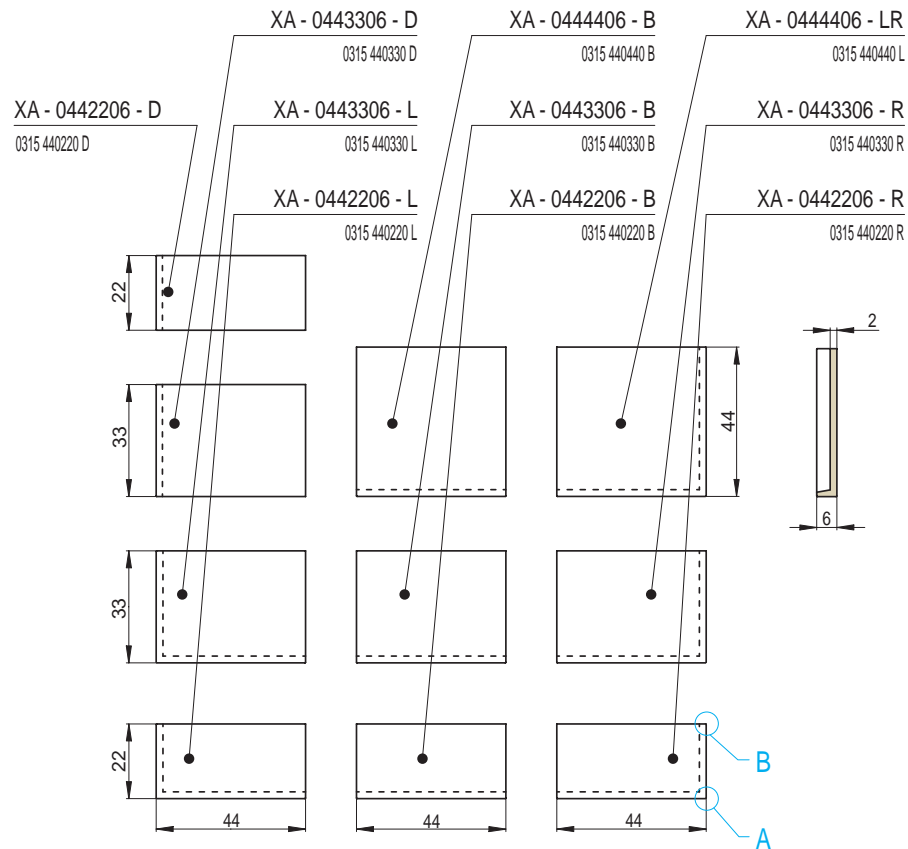

Sichtkanten - Profil

Detail - A

Detail - B

EXCLUSIVE - Ambient | Kachelplatten / 2

1 | GROSSFORMATKERAMIK

Artikel	Artikel - Nummer	Bezeichnung	Abmessungen in cm	Spezifikation	Gewicht (kg)	Fertigungs-Nummer	EH/Stück
	XA - 1105502	Kachelplatte	110x55x2	-	26,5	0310 1100550 A	20
	XA - 1104402		110x44x2		21,2	0310 1100440 A	16
	XA - 1103302		110x33x2		15,9	0310 1100330 A	13
	XA - 1102202		110x22x2		10,6	0310 1100220 A	10
	XA - 0885502	Kachelplatte	88x55x2	-	19,2	0310 880550 A	14,5
	XA - 0884402		88x44x2		15,4	0310 880440 A	12
	XA - 0883302		88x33x2		11,6	0310 880330 A	9,5
	XA - 0882202		88x22x2		7,7	0310 880220 A	7
	XA - 0665502	Kachelplatte	66x55x2	-	14,5	0310 066055 A	11
	XA - 0664402		66x44x2		11,6	0310 660440 A	9
	XA - 0663302		66x33x2		8,7	0310 660330 A	7
	XA - 0662202		66x22x2		5,8	0310 660220 A	5
	XA - 0445502	Kachelplatte	44x55x2	-	9,6	0310 440550 A	7,5
	XA - 0444402		44x44x2		7,7	0310 440440 A	6
	XA - 0443302		44x33x2		5,8	0310 440330 A	4,5
	XA - 0442202		44x22x2		3,9	0310 440220 A	3

Profil/Abschrägung von Sichtkanten

Detail - A

Abmessungen in cm.

EXCLUSIVE - Ambient | Putzkacheln / 5

Artikel	Artikel - Nummer	Bezeichnung	Abmessungen in cm	Spezifikation	Gewicht (kg)	Fertigungs- Nummer	EH/Stück
	XA - 03333 - C - C	Putzkachel - komplett	33x33	-	5	0310 330330C	6
	XA - 03333 - C - CR	Einhängkachel	33x33	-	3,5	0310 330330C1	3
	XA - 03333 - C - CV	Einhängputzdeckel	19,2x21,8	-	1,5	0310 330330C2	3
	XA - 04444 - C - C	Putzkachel - komplett	44x44	-	8,5	0310 440440C	8
	XA - 04444 - C - CR	Einhängkachel	44x44	-	7	0310 440440C1	5
	XA - 04444 - C - CV	Einhängputzdeckel	19,2x21,8	-	1,5	0310 440440C2	3
	XA - 06644 - C - C	Putzkachel - komplett	66x44	-	12	0310 660440C	11,5
	XA - 06644 - C - CR	Einhängkachel	66x44	-	8	0310 660440C1	6
	XA - 06644 - C - CV	Einhängputzdeckel	26x47,6	-	4	0310 660440C2	5,5