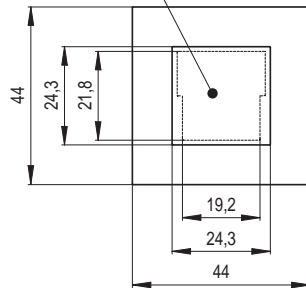

XA - 04444 - C - C
0310 440440C

XA - 04444 - C - CR
0310 440440C1