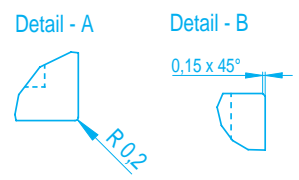

Sichtkanten - Profil