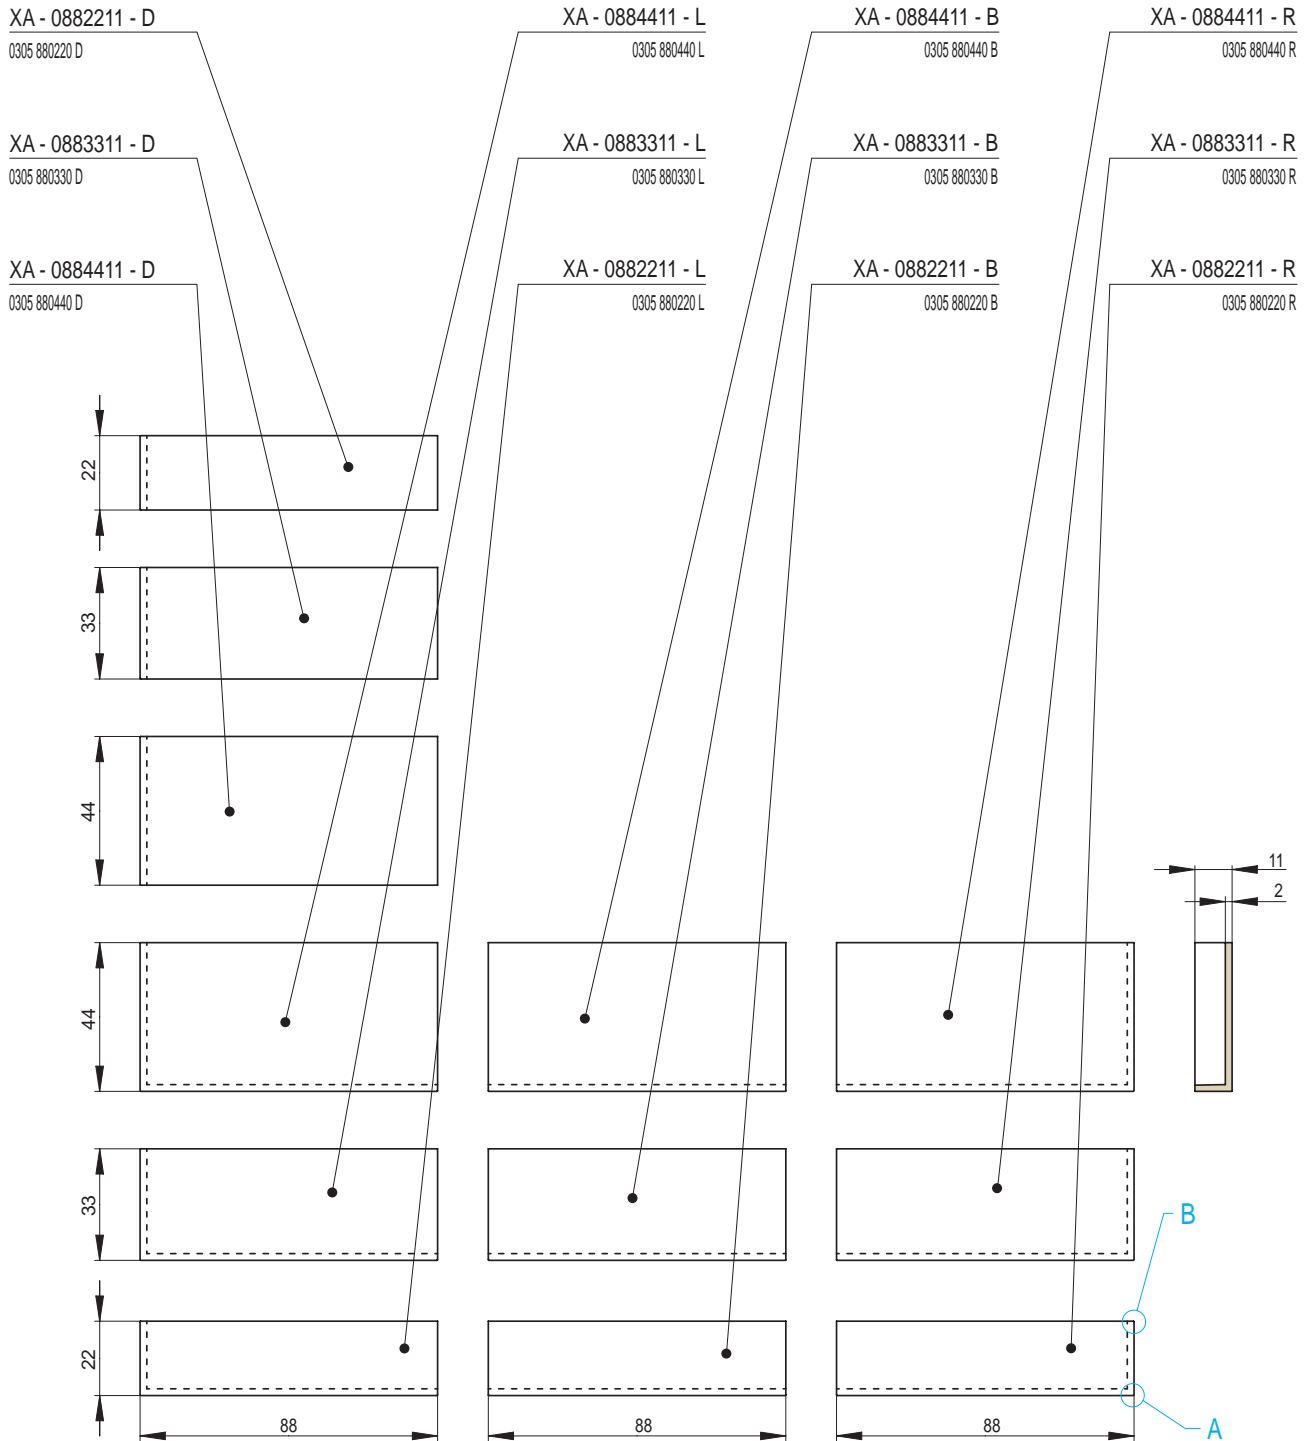

EXCLUSIVE - Ambient

1 | GROSSFORMATKERAMIK

EXCLUSIVE - Ambient 88 / 11

Die Modellreihe **EXCLUSIVE - Ambient** ist eine moderne Großformatkeramik mit glatter Oberfläche. Die Sichtkanten haben einen Radius von **R 0,2 cm**.

- die Grundabmessung der Kacheln ist **88 x 44 cm**, die max. Abmessung der Großformatplatten ist **110 x 55 cm**
- die Höhe der Kacheln beträgt **11 cm** oder **6 cm**, die Höhe/Dicke der Platten beträgt **2 cm**
- individuelle atypische Anpassungen der Abmessungen und Formen einzelner Kacheltypen sind möglich
- Kombination mit der Standardkeramik möglich

Artikel	Artikel - Nummer	Bezeichnung	Abmessungen in cm	Spezifikation	Gewicht (kg)	Fertigungs-Nummer	EH/Stück
	XA - 0884411 - B	Feuerbankläufer/ Lang	88x44x11	-	18,6	0305 880440 B	17
	XA - 0883311 - B		88x33x11		14,7	0305 880330 B	12
	XA - 0882211 - B		88x22x11		11,0	0305 880220 B	9
	XA - 0884411 - D	Feuerbankläufer/ Kurz	88x44x11	-	17,0	0305 880440 D	14
	XA - 0883311 - D		88x33x11		12,7	0305 880330 D	11
	XA - 0882211 - D		88x22x11		8,5	0305 880220 D	8
	XA - 0884411 - L	Feuerbankecke Links	88x44x11	-	20,1	0305 880440 L	19
	XA - 0883311 - L		88x33x11		15,9	0305 880330 L	14
	XA - 0882211 - L		88x22x11		11,6	0305 880220 L	10
	XA - 0884411 - R	Feuerbankecke Rechts	88x44x11	-	20,1	0305 880440 R	19
	XA - 0883311 - R		88x33x11		15,9	0305 880330 R	14
	XA - 0882211 - R		88x22x11		11,6	0305 880220 R	10