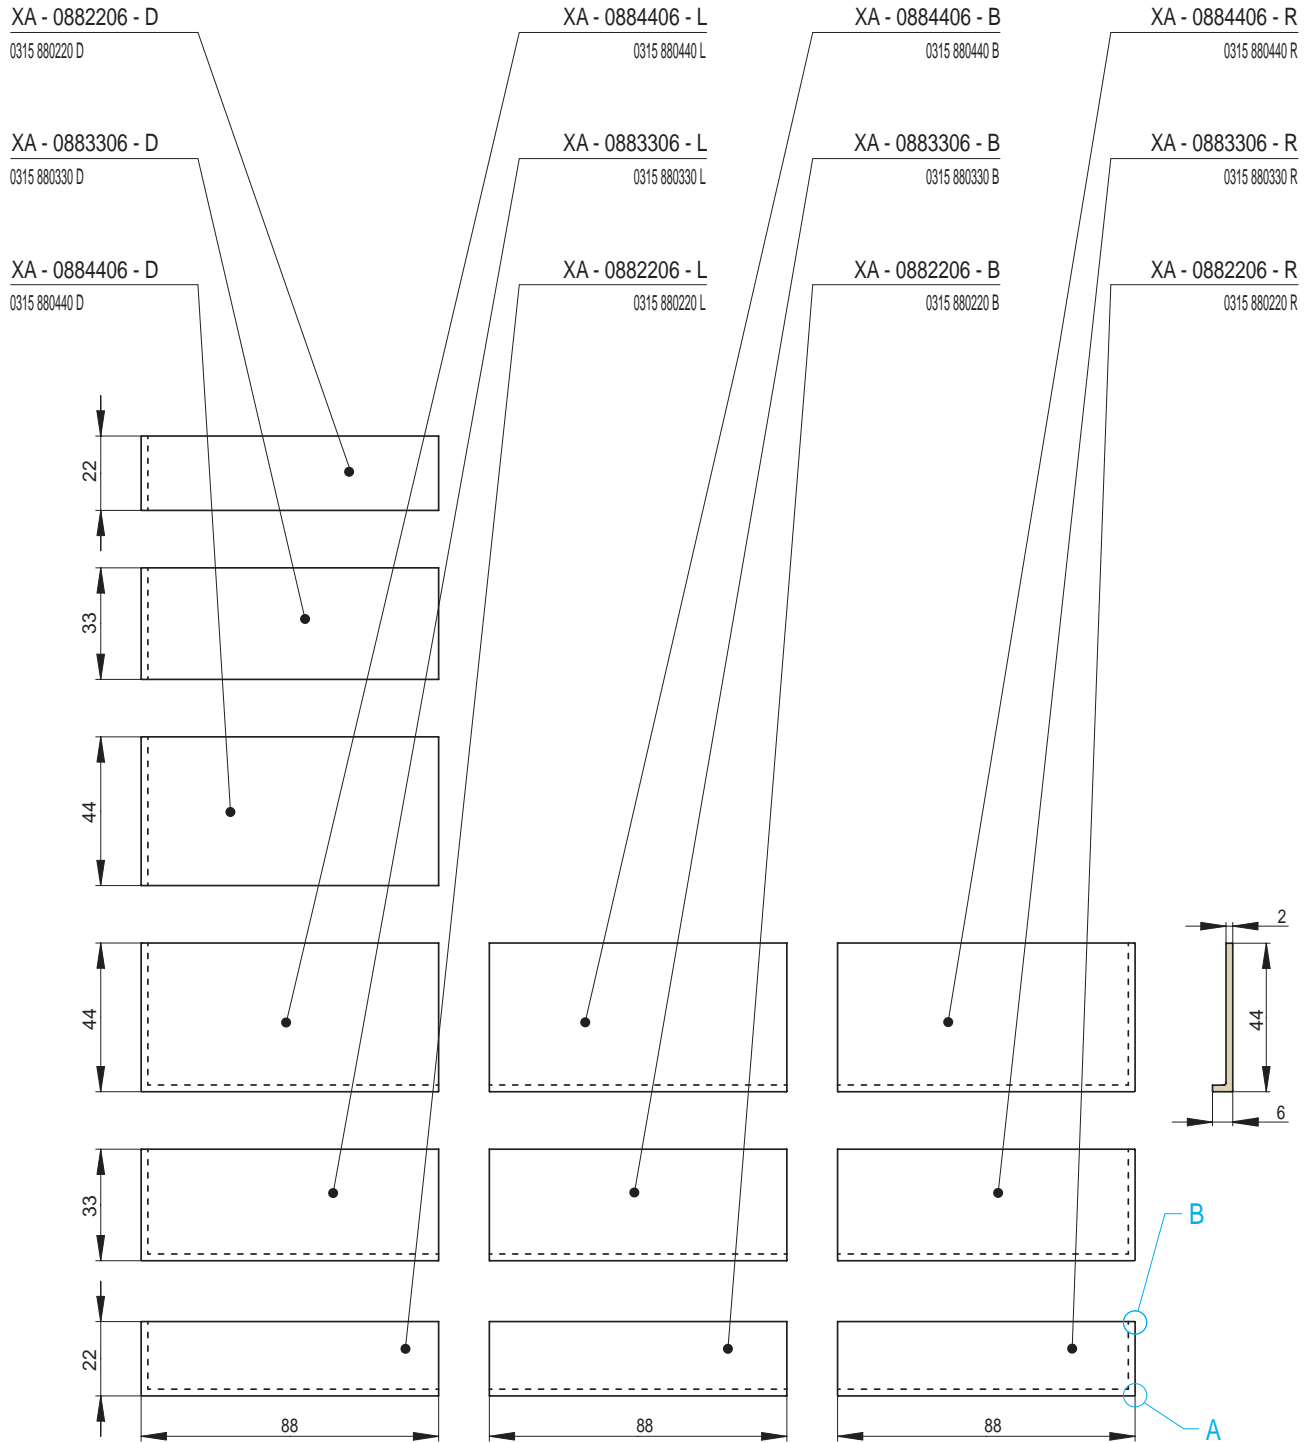

Sichtkanten - Profil

Detail - A

Detail - B

Abmessungen in cm.