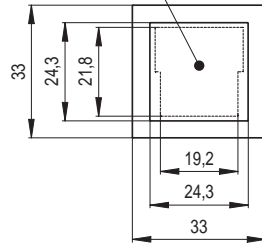

XA - 03333 - C - C
0310 330330C

XA - 03333 - C - CR
0310 330330C1