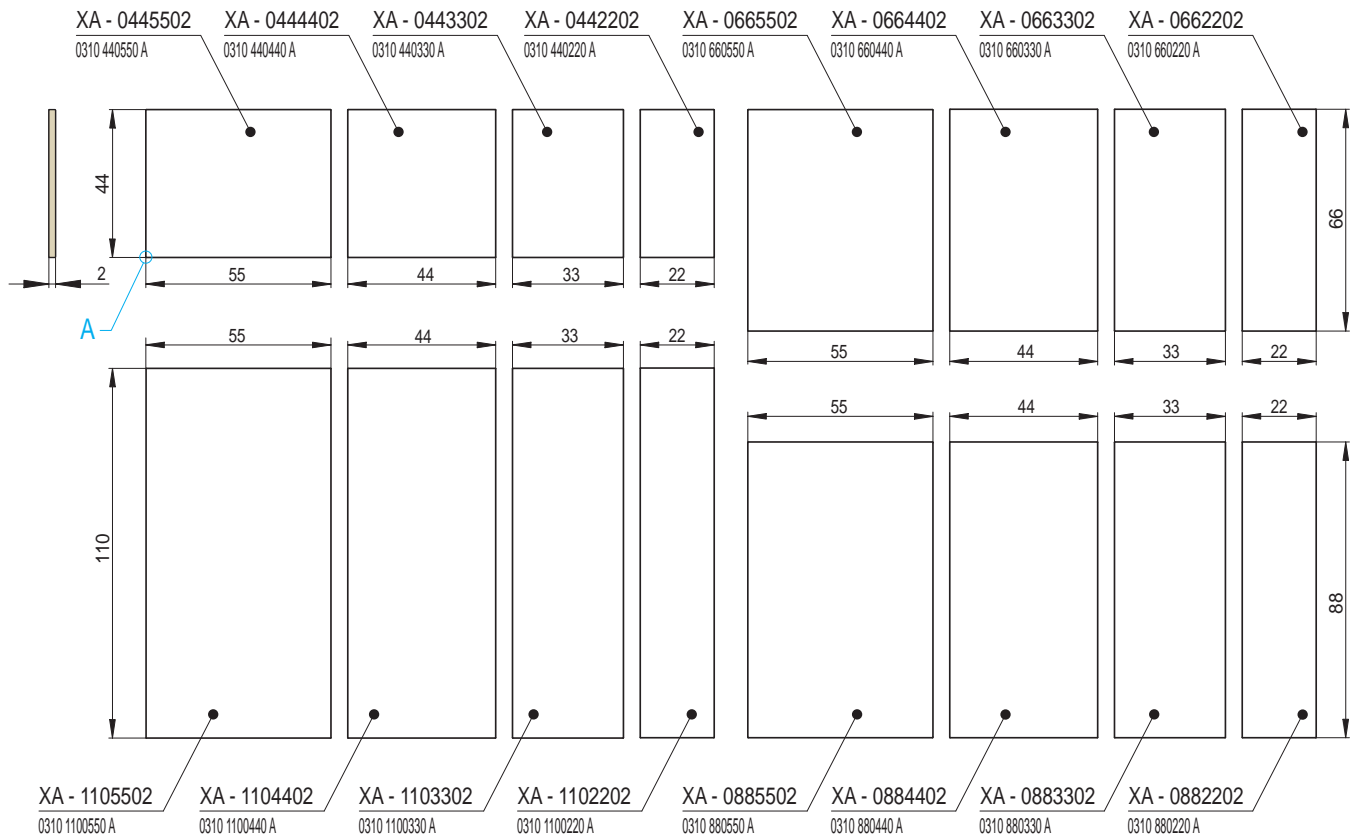

Sichtkanten - Profil

Detail - A

Detail - B

EXCLUSIVE - Ambient | Kachelplatten / 2

1 | GROSSFORMATKERAMIK

Artikel	Artikel - Nummer	Bezeichnung	Abmessungen in cm	Spezifikation	Gewicht (kg)	Fertigungs-Nummer	EH/Stück
	XA - 1105502	Kachelplatte	110x55x2	-	26,5	0310 1100550 A	20
	XA - 1104402		110x44x2		21,2	0310 1100440 A	16
	XA - 1103302		110x33x2		15,9	0310 1100330 A	13
	XA - 1102202		110x22x2		10,6	0310 1100220 A	10
	XA - 0885502	Kachelplatte	88x55x2	-	19,2	0310 880550 A	14,5
	XA - 0884402		88x44x2		15,4	0310 880440 A	12
	XA - 0883302		88x33x2		11,6	0310 880330 A	9,5
	XA - 0882202		88x22x2		7,7	0310 880220 A	7
	XA - 0665502	Kachelplatte	66x55x2	-	14,5	0310 066055 A	11
	XA - 0664402		66x44x2		11,6	0310 660440 A	9
	XA - 0663302		66x33x2		8,7	0310 660330 A	7
	XA - 0662202		66x22x2		5,8	0310 660220 A	5
	XA - 0445502	Kachelplatte	44x55x2	-	9,6	0310 440550 A	7,5
	XA - 0444402		44x44x2		7,7	0310 440440 A	6
	XA - 0443302		44x33x2		5,8	0310 440330 A	4,5
	XA - 0442202		44x22x2		3,9	0310 440220 A	3

Profil/Abschrägung von Sichtkanten

Detail - A

Abmessungen in cm.

EXCLUSIVE - Ambient | Putzkacheln / 5

Artikel	Artikel - Nummer	Bezeichnung	Abmessungen in cm	Spezifikation	Gewicht (kg)	Fertigungs- Nummer	EH/Stück
	XA - 03333 - C - C	Putzkachel - komplett	33x33	-	5	0310 330330C	6
	XA - 03333 - C - CR	Einhängkachel	33x33	-	3,5	0310 330330C1	3
	XA - 03333 - C - CV	Einhängputzdeckel	19,2x21,8	-	1,5	0310 330330C2	3
	XA - 04444 - C - C	Putzkachel - komplett	44x44	-	8,5	0310 440440C	8
	XA - 04444 - C - CR	Einhängkachel	44x44	-	7	0310 440440C1	5
	XA - 04444 - C - CV	Einhängputzdeckel	19,2x21,8	-	1,5	0310 440440C2	3
	XA - 06644 - C - C	Putzkachel - komplett	66x44	-	12	0310 660440C	11,5
	XA - 06644 - C - CR	Einhängkachel	66x44	-	8	0310 660440C1	6
	XA - 06644 - C - CV	Einhängputzdeckel	26x47,6	-	4	0310 660440C2	5,5