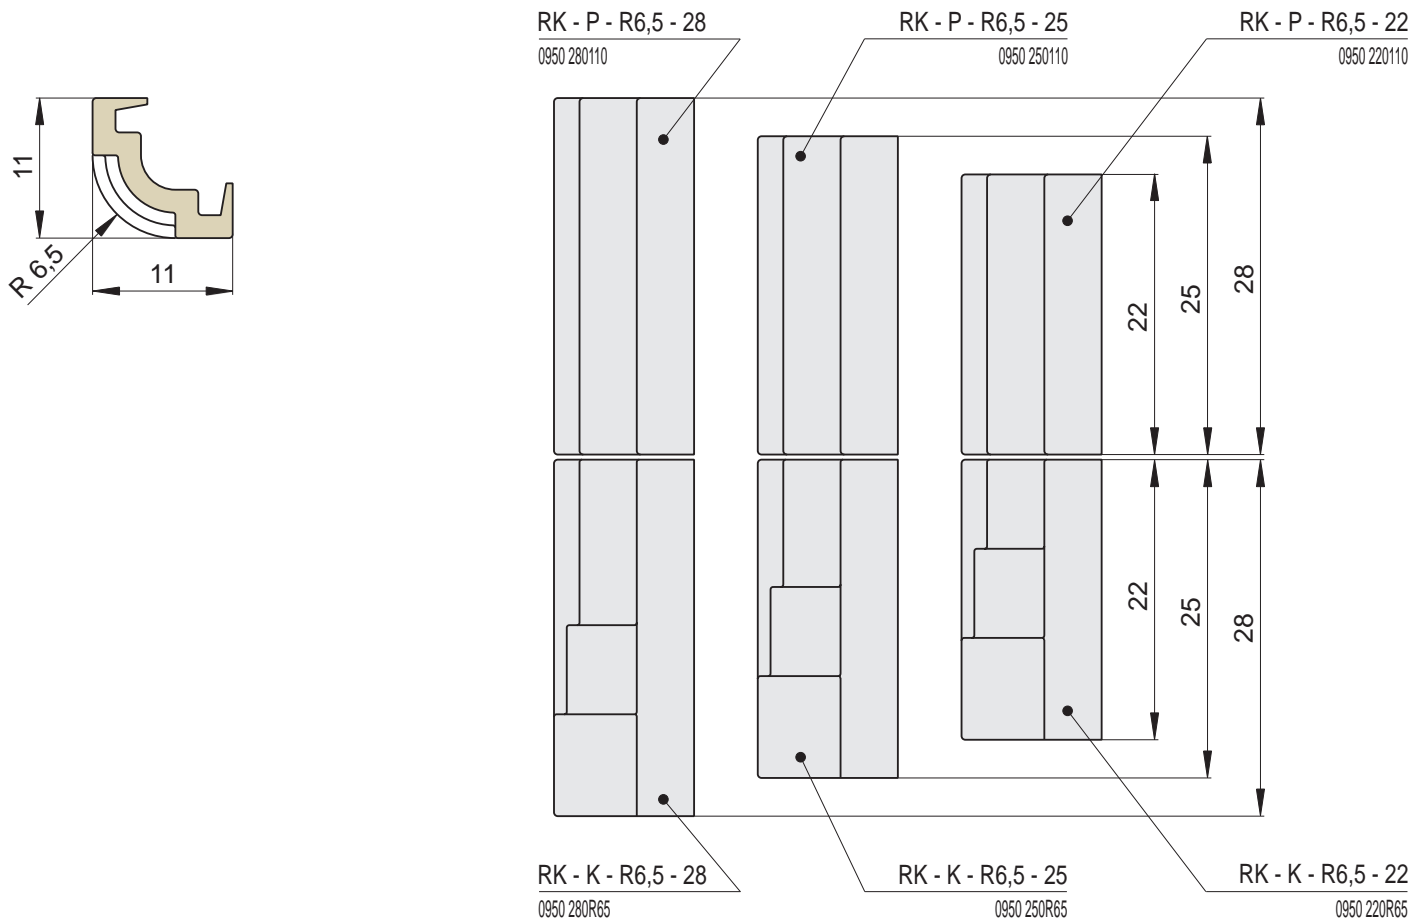

Lisenen

Artikel	Artikel - Nummer	Bezeichnung	Abmessungen in cm	Spezifikation	Gewicht (kg)	Fertigungs-Nummer	EH/Stück
	RK - P - R6,5 - 22	Lisene Kaskade 22 Mittelteil	11x11x22	R 6,5	1,6	0950 220110	1,6
	RK - P - R6,5 - 25	Lisene Kaskade 25 Mittelteil	11x11x25		1,8	0950 250110	1,8
	RK - P - R6,5 - 28	Lisene Kaskade 28 Mittelteil	11x11x28		2	0950 280110	2
	RK - K - R6,5 - 22	Lisene Kaskade 22 Endstück	11x11x22	R 6,5	1,6	0950 220R65	1,6
	RK - K - R6,5 - 25	Lisene Kaskade 25 Endstück	11x11x25		1,8	0950 250R65	1,8
	RK - K - R6,5 - 28	Lisene Kaskade 28 Endstück	11x11x28		2	0950 280R65	2

Abmessungen in cm.

Lisenen - Fotogalerie

RK Lisenen - KASKADE

RK - K - R6,5 - 22
Lisene Kaskade 22 Endstück

RK - K - R6,5 - 25
Lisene Kaskade 25 Endstück

RK - K - R6,5 - 28
Lisene Kaskade 28 Endstück

RK - P - R6,5 - 28
Lisene Kaskade 28 Mittelteil

RG Lisenen - GOTIK

RG - K - Z1 - 22
Lisene Gotik 22 Endstück

RG - K - Z1 - 25
Lisene Gotik 25 Endstück

RG - K - Z1 - 28
Lisene Gotik 28 Endstück

RG - P - Z1 - 28
Lisene Gotik 28 Mittelteil

RG - P - Z1 - 11
Lisene Gotik 11 Mittelteil