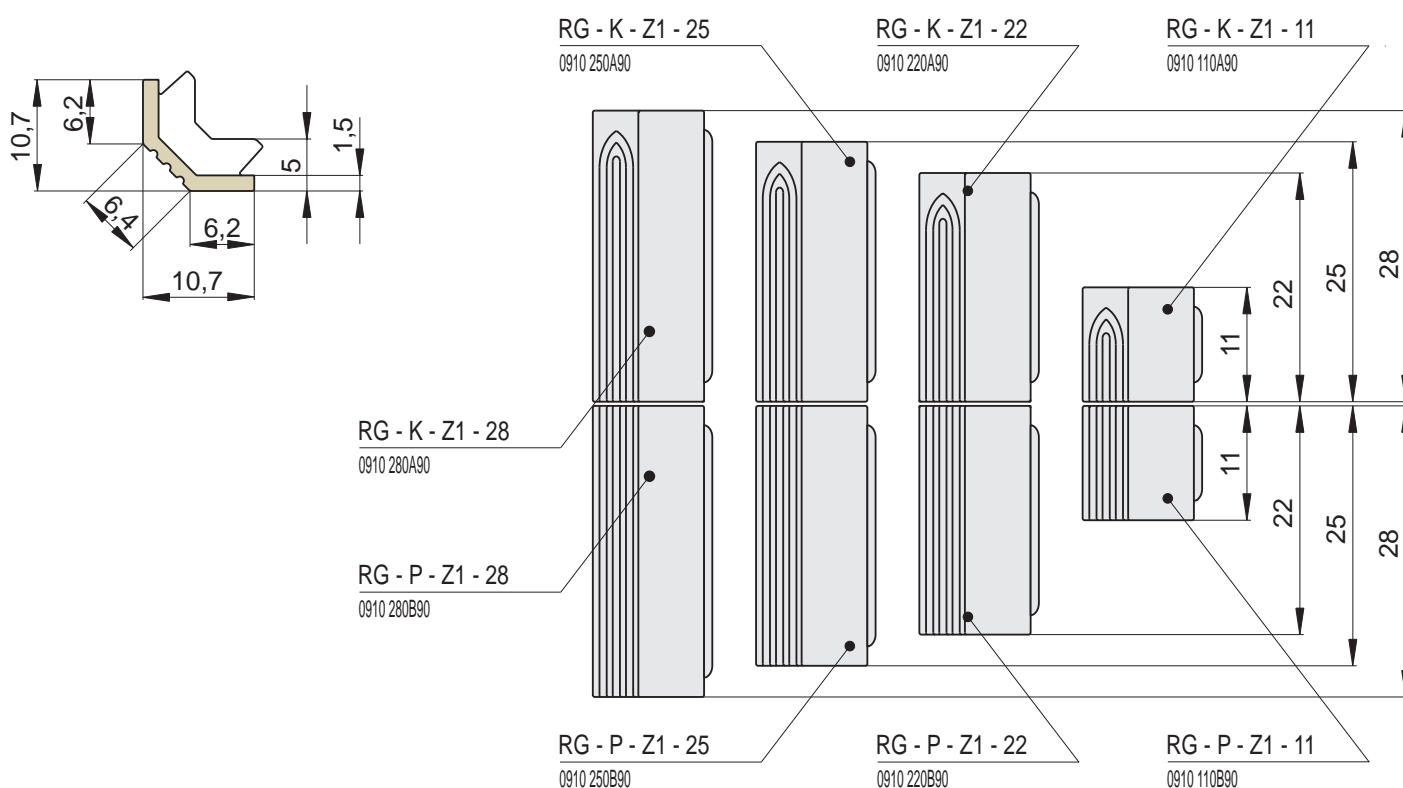

Lisenen

Artikel	Artikel - Nummer	Bezeichnung	Abmessungen in cm	Spezifikation	Gewicht (kg)	Fertigungs-Nummer	EH/Stück
	RG - P - Z1 - 11	Lisene Gotik 11 Mittelteil	11x11x11	Abschrägung Z1	0,9	0910 110B90	1
	RG - P - Z1 - 22	Lisene Gotik 22 Mittelteil	11x11x22		1,6	0910 220B90	1,6
	RG - P - Z1 - 25	Lisene Gotik 25 Mittelteil	11x11x25		1,8	0910 250B90	1,8
	RG - P - Z1 - 28	Lisene Gotik 28 Mittelteil	11x11x28		2,1	0910 280B90	2
	RG - K - Z1 - 11	Lisene Gotik 11 Endstück	11x11x11	Abschrägung Z1	0,9	0910 110A90	1
	RG - K - Z1 - 22	Lisene Gotik 22 Endstück	11x11x22		1,6	0910 220A90	1,6
	RG - K - Z1 - 25	Lisene Gotik 25 Endstück	11x11x25		1,8	0910 250A90	1,8
	RG - K - Z1 - 28	Lisene Gotik 28 Endstück	11x11x28		2,1	0910 280A90	2

Abmessungen in cm.

Lisenen - Fotogalerie

RK Lisenen - KASKADE

RK - K - R6,5 - 22
Lisene Kaskade 22 Endstück

RK - K - R6,5 - 25
Lisene Kaskade 25 Endstück

RK - K - R6,5 - 28
Lisene Kaskade 28 Endstück

RK - P - R6,5 - 28
Lisene Kaskade 28 Mittelteil