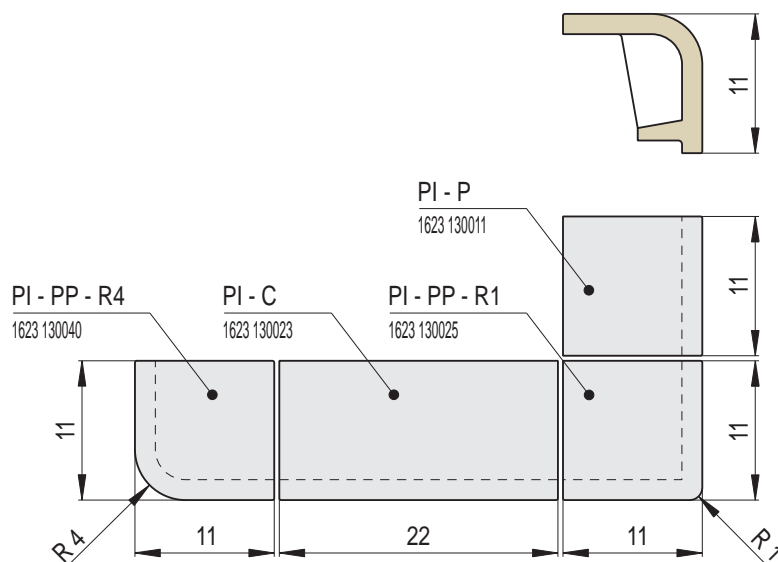

PILASTER

Artikel	Artikel - Nummer	Bezeichnung	Abmessungen in cm	Spezifikation	Gewicht (kg)	Fertigungs- Nummer	EH/Stück
	PI - C	Kachel PILASTER	22x11x11	-	1,6	1623 130023	1,6
	PI - P	Halbkachel	11x11x11	-	0,8	1623 130011	1
	PI - PP - R1	Halbecke R1	11x11x11	R 1,0	1	1623 130025	1,5
	PI - PP - R4	Halbecke R4	11x11x11	R 4,0	1	1623 130040	1,5

Abmessungen in cm.

LISENEN, ZIERLEISTEN, ZUBEHÖR | 4

Abmessungen in cm.

PILASTER - Fotogalerie

PI - C
Kachel PILASTER

PI - PP - R1
Halbecke R1

PI - PP - R4
Halbecke R4