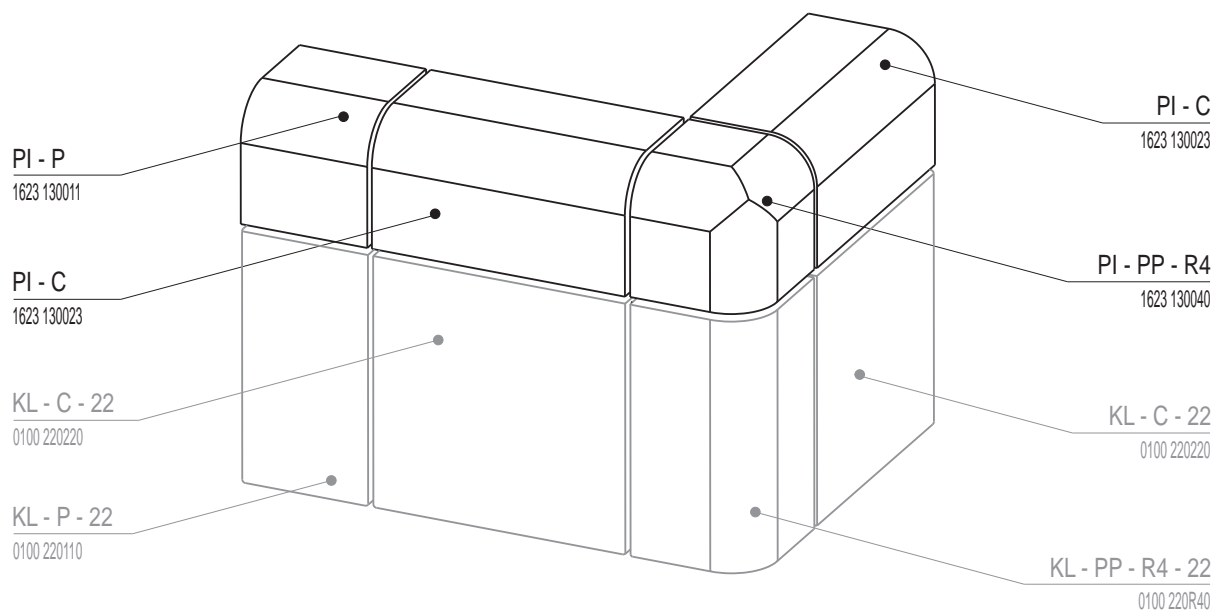

PILASTER

Artikel	Artikel - Nummer	Bezeichnung	Abmessungen in cm	Spezifikation	Gewicht (kg)	Fertigungs- Nummer	EH/Stück
	PI - C	Kachel PILASTER	22x11x11	-	1,6	1623 130023	1,6
	PI - P	Halbkachel	11x11x11	-	0,8	1623 130011	1
	PI - PP - R1	Halbecke R1	11x11x11	R 1,0	1	1623 130025	1,5
	PI - PP - R4	Halbecke R4	11x11x11	R 4,0	1	1623 130040	1,5

Abmessungen in cm.

LISENEN, ZIERLEISTEN, ZUBEHÖR | 4

Abmessungen in cm.

PILASTER - Fotogalerie

PI - C
Kachel PILASTER

PI - PP - R1
Halbecke R1

PI - PP - R4
Halbecke R4