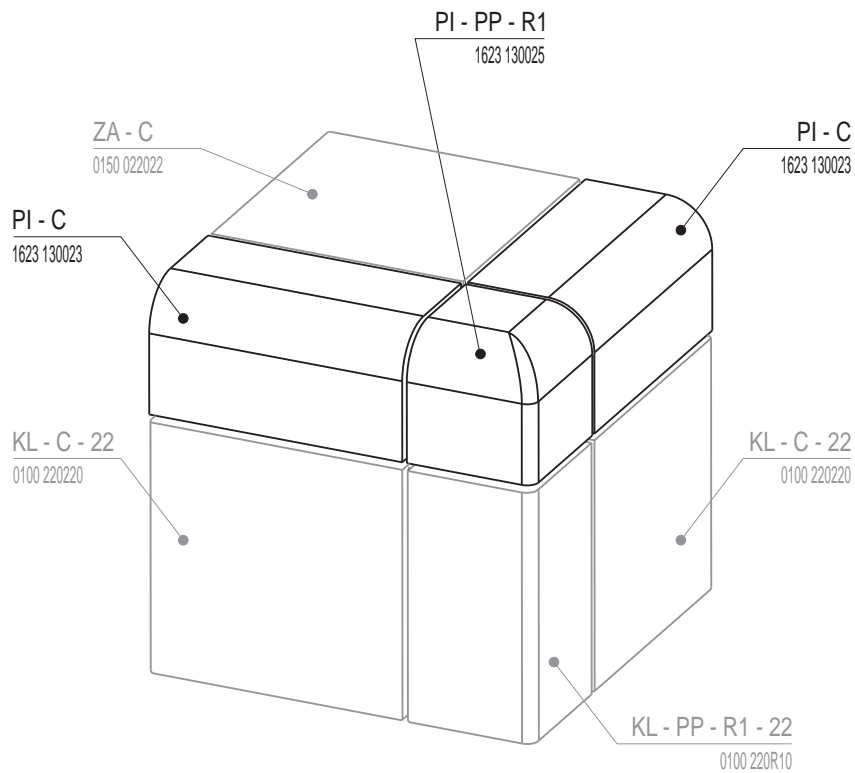

PILASTER

Artikel	Artikel - Nummer	Bezeichnung	Abmessungen in cm	Spezifikation	Gewicht (kg)	Fertigungs- Nummer	EH/Stück
	PI - C	Kachel PILASTER	22x11x11	-	1,6	1623 130023	1,6
	PI - P	Halbkachel	11x11x11	-	0,8	1623 130011	1
	PI - PP - R1	Halbecke R1	11x11x11	R 1,0	1	1623 130025	1,5
	PI - PP - R4	Halbecke R4	11x11x11	R 4,0	1	1623 130040	1,5

Abmessungen in cm.

LISENEN, ZIERLEISTEN, ZUBEHÖR | 4

Abmessungen in cm.

PILASTER - Fotogalerie

PI - C
Kachel PILASTER

PI - PP - R1
Halbecke R1

PI - PP - R4
Halbecke R4