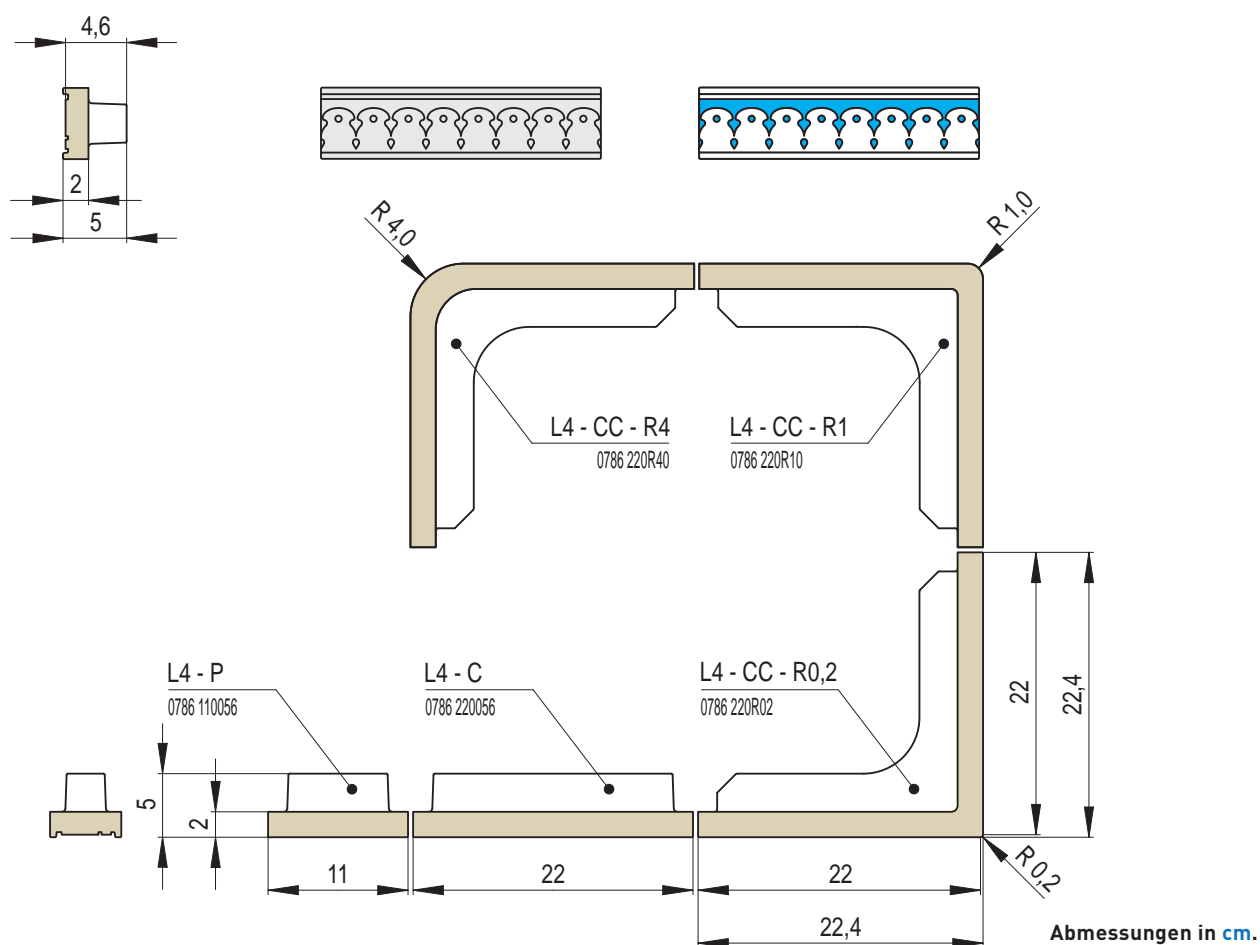

ZIERLEISTEN

L1 L2 L3 L4

Artikel	Artikel - Nummer	Bezeichnung	Abmessungen in cm	Spezifikation	Gewicht (kg)	Fertigungs-Nummer	EH/Stück
	L4 - C	Zierleiste Läufer	22x5,6	-	0,6	0786 220056	0,8
	L4 - P	Zierleiste Halbläufer	11x5,6	-	0,3	0786 110056	0,5
	L4 - CC - R0,2	Zierleiste Ecke R0,2	22x22x5,6	R 0,2	1,1	0786 220R02	1,6
	L4 - CC - R1	Zierleiste Ecke R1	22x22x5,6	R 1	1,1	0786 220R10	1,6
	L4 - CC - R4	Zierleiste Ecke R4	22x22x5,6	R 4	1,1	0786 220R40	1,6

ZIERLEISTEN - Fotogalerie

L3 - C
Zierleiste Läufer

L3 - P
Zierleiste Halbläufer

L3 - D
Zierleiste Überlangläufer

L3 - PP - R1
Zierleiste Ecke R1

L3 - PP - Z1
Zierleiste Ecke hlab
Abschrägung Z1

L3 - PP - 45
Zierleiste Ecke 45°

L3 - CC - R4
Zierleiste Ecke R4

L4 - C
Ziereiste Läufer

L4 - P
Zierleiste Halbläufer

L4 - CC - R0,2
Zierleiste Ecke R0,2