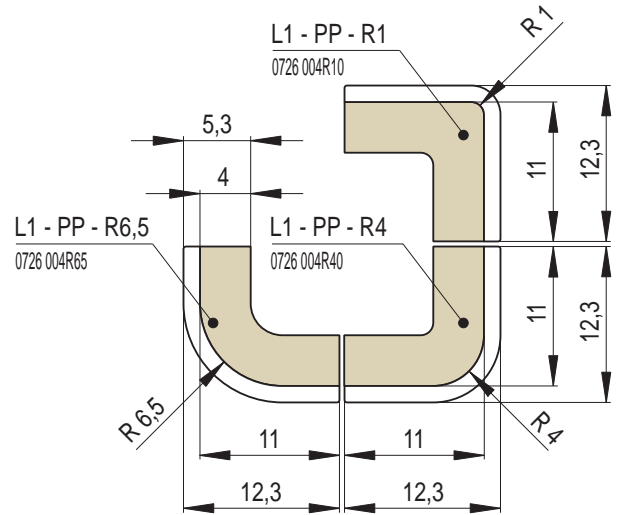

ZIERLEISTEN

- L1
- L2
- L3
- L4

ZIERLEISTEN L1

Artikel	Artikel - Nummer	Bezeichnung	Abmessungen in cm	Spezifikation	Gewicht (kg)	Fertigungs- Nummer	EH/Stück
	L1 - C	Zierleiste Läufer	22x2,6	-	0,6	0726 004022	0,8
	L1 - P	Zierleiste Halbläufer	11x2,6	-	0,3	0726 004011	0,5
	L1 - D	Zierleiste Überlangläufer	28x2,6	 28 cm	0,7	0726 004028	1
	L1 - PP - R1	Zierleiste Ecke R1	11x11x2,6	R 1,0	0,5	0726 004R10	1
	L1 - PP - R4	Zierleiste Ecke R4	11x11x2,6	R 4,0	0,4	0726 004R40	1
	L1 - PP - R6,5	Zierleiste Ecke R6,5	11x11x2,6	R 6,5	0,5	0726 004R65	1
	L1 - PP - Z1	Zierleiste Ecke halb Abschrägung Z1	11/11x2,6	Abschrägung Z1	0,5	0726 004090	1
	L1 - PP - Z2	Zierleiste Ecke halb Abschrägung Z2	11x11x2,6	Abschrägung Z2	0,4	0726 004095	1
	L1 - PP - 45	Zierleiste Ecke 45°	11x11x2,6	45°	0,6	0726 004045	1

Abmessungen in cm.

ZIERLEISTEN - Fotogalerie

L1

L2

L3

L4

L1 - C
Zierleiste Läufer

L1 - P
Zierleiste Halbläufer

L1 - PP - R1
Zierleiste Ecke R1

L1 - PP - 45
Zierleiste Ecke 45°

L1 - PP - Z1
Zierleiste Ecke halb
Abschrägung Z1

L1 - PP - Z2
Zierleiste Ecke halb
Abschrägung Z2

L2 - C
Zierleiste Läufer

L2 - PP - R1
Zierleiste Ecke R1

L2 - PP - R4
Zierleiste Ecke R4

L2 - PP - R6,5
Zierleiste Ecke R6,5

L2 - PP - 45
Zierleiste Ecke 45°

L2 - PP - Z1
Zierleiste Ecke halb
Abschrägung Z1

L2 - PP - Z2
Zierleiste Ecke halb
Abschrägung Z2