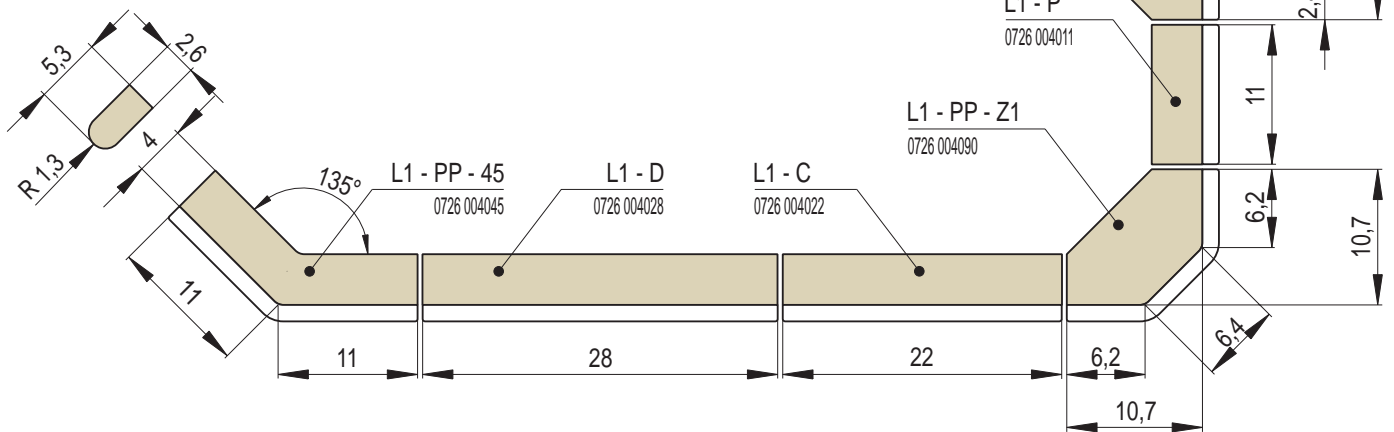

ZIERLEISTEN

- L1
- L2
- L3
- L4

ZIERLEISTEN L1

Artikel	Artikel - Nummer	Bezeichnung	Abmessungen in cm	Spezifikation	Gewicht (kg)	Fertigungs- Nummer	EH/Stück
	L1 - C	Zierleiste Läufer	22x2,6	-	0,6	0726 004022	0,8
	L1 - P	Zierleiste Halbläufer	11x2,6	-	0,3	0726 004011	0,5
	L1 - D	Zierleiste Überlangläufer	28x2,6	 28 cm	0,7	0726 004028	1
	L1 - PP - R1	Zierleiste Ecke R1	11x11x2,6	R 1,0	0,5	0726 004R10	1
	L1 - PP - R4	Zierleiste Ecke R4	11x11x2,6	R 4,0	0,4	0726 004R40	1
	L1 - PP - R6,5	Zierleiste Ecke R6,5	11x11x2,6	R 6,5	0,5	0726 004R65	1
	L1 - PP - Z1	Zierleiste Ecke halb Abschrägung Z1	11/11x2,6	Abschrägung Z1	0,5	0726 004090	1
	L1 - PP - Z2	Zierleiste Ecke halb Abschrägung Z2	11x11x2,6	Abschrägung Z2	0,4	0726 004095	1
	L1 - PP - 45	Zierleiste Ecke 45°	11x11x2,6	45°	0,6	0726 004045	1

Abmessungen in cm.

ZIERLEISTEN - Fotogalerie

L1

L2

L3

L4

L1 - C
Zierleiste Läufer

L1 - P
Zierleiste Halbläufer

L1 - PP - R1
Zierleiste Ecke R1

L1 - PP - 45
Zierleiste Ecke 45°

L1 - PP - Z1
Zierleiste Ecke halb
Abschrägung Z1

L1 - PP - Z2
Zierleiste Ecke halb
Abschrägung Z2

L2 - C
Zierleiste Läufer

L2 - PP - R1
Zierleiste Ecke R1

L2 - PP - R4
Zierleiste Ecke R4

L2 - PP - R6,5
Zierleiste Ecke R6,5

L2 - PP - 45
Zierleiste Ecke 45°

L2 - PP - Z1
Zierleiste Ecke halb
Abschrägung Z1

L2 - PP - Z2
Zierleiste Ecke halb
Abschrägung Z2