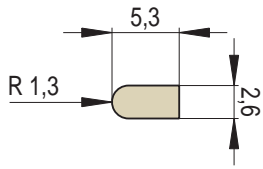

ZIERLEISTEN

- L1
- L2
- L3
- L4

ZIERLEISTEN L1

Artikel	Artikel - Nummer	Bezeichnung	Abmessungen in cm	Spezifikation	Gewicht (kg)	Fertigungs- Nummer	EH/Stück
	L1 - C	Zierleiste Läufer	22x2,6	-	0,6	0726 004022	0,8
	L1 - P	Zierleiste Halbläufer	11x2,6	-	0,3	0726 004011	0,5
	L1 - D	Zierleiste Überlangläufer	28x2,6	 28 cm	0,7	0726 004028	1
	L1 - PP - R1	Zierleiste Ecke R1	11x11x2,6	R 1,0	0,5	0726 004R10	1
	L1 - PP - R4	Zierleiste Ecke R4	11x11x2,6	R 4,0	0,4	0726 004R40	1
	L1 - PP - R6,5	Zierleiste Ecke R6,5	11x11x2,6	R 6,5	0,5	0726 004R65	1
	L1 - PP - Z1	Zierleiste Ecke halb Abschrägung Z1	11/11x2,6	Abschrägung Z1	0,5	0726 004090	1
	L1 - PP - Z2	Zierleiste Ecke halb Abschrägung Z2	11x11x2,6	Abschrägung Z2	0,4	0726 004095	1
	L1 - PP - 45	Zierleiste Ecke 45°	11x11x2,6	45°	0,6	0726 004045	1

Abmessungen in cm.

ZIERLEISTEN - Fotogalerie

L1

L2

L3

L4

L1 - C
Zierleiste Läufer

L1 - P
Zierleiste Halbläufer