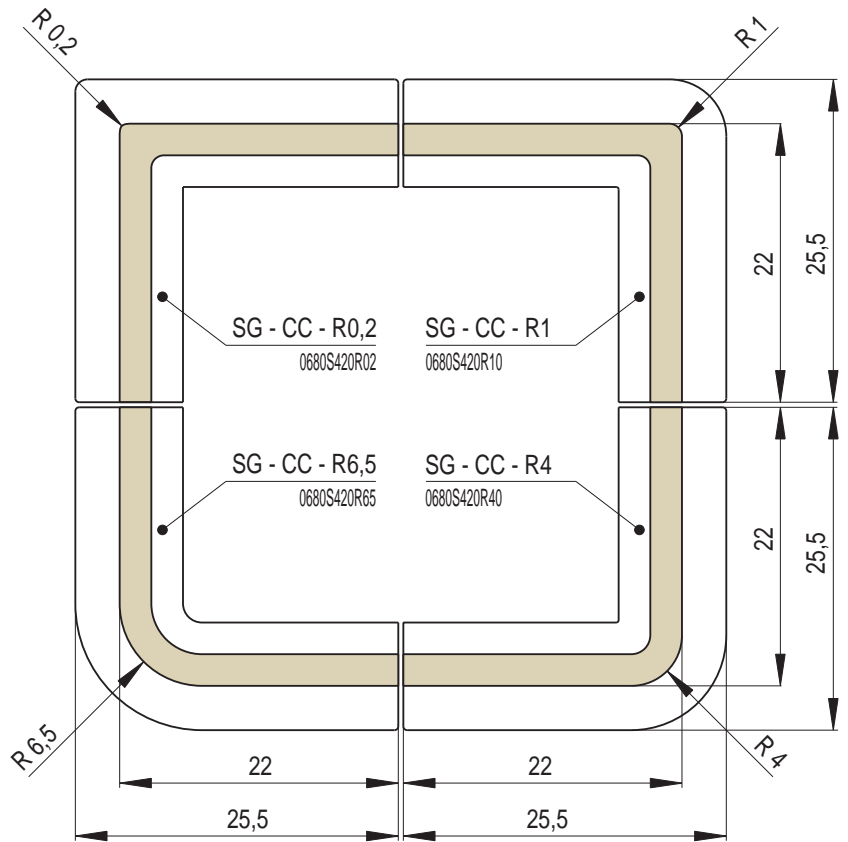

Fuß-Simsläufer / Sockel

Fuß-Simsläufer | GOTIK

Artikel	Artikel - Nummer	Bezeichnung	Abmessungen in cm	Spezifikation	Gewicht (kg)	Fertigungs- Nummer	EH/Stück
	SG - C	Fuß-Simsläufer GOTIK	22x8	-	1,2	0680S420000	0,6
	SG - P	Fuß-Simsläufer halb	11x8	-	0,6	0680S420011	0,4
	SG - D	Fuß-Simsläufer überlang	28x5x8	 28 cm	1,6	0680S420028	0,7
	SG - CC - R0,2	Fuß-Simsecke R0,2	22x22x8	R 0,2	2	0680S420R02	1,2
	SG - CC - R1	Fuß-Simsecke R1	22x22x8	R 1,0	2	0680S420R10	1,2
	SG - CC - R4	Fuß-Simsecke R4	22x22x8	R 4,0	2	0680S420R40	1,2
	SG - CC - R6,5	Fuß-Simsecke R6,5	22x22x8	R 6,5	2	0680S420R65	1,2
	SG - PP - 45	Fuß-Simsecke 45°	11/11x8	45°	1,2	0680S425045	0,8

Fuß-Simsläufer - Fotogalerie

SR Fuß-Simsläufer – RENAISSANCE

SR - C
Fuß-Simsläufer
RENAISSANCE

SR - CC - R0,2
Fuß-Simsecke R0,2

SR - CC - R4
Fuß-Simsecke R4

SR - P29
Fuß-Simsläufer R29
- positiv

SG Fuß-Simsläufer – GOTIK

SG - C
Fuß-Simsläufer
GOTIK

SG - CC - R1
Fuß-Simsecke R1

SG - CC - R4
Fuß-Simsecke R4

SG - CC - R6,5
Fuß-Simsecke R6,5

SG - PP - 45
Fuß-Simsecke 45°