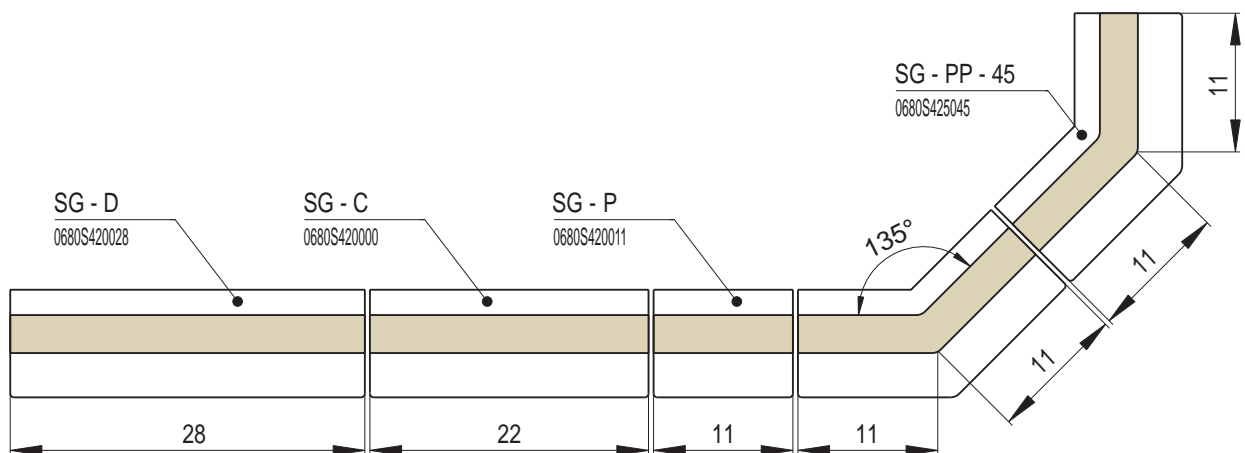

Fuß-Simsläufer / Sockel

Fuß-Simsläufer | GOTIK

Artikel	Artikel - Nummer	Bezeichnung	Abmessungen in cm	Spezifikation	Gewicht (kg)	Fertigungs- Nummer	EH/Stück
	SG - C	Fuß-Simsläufer GOTIK	22x8	-	1,2	0680S420000	0,6
	SG - P	Fuß-Simsläufer halb	11x8	-	0,6	0680S420011	0,4
	SG - D	Fuß-Simsläufer überlang	28x5x8	 28 cm	1,6	0680S420028	0,7
	SG - CC - R0,2	Fuß-Simsecke R0,2	22x22x8	R 0,2	2	0680S420R02	1,2
	SG - CC - R1	Fuß-Simsecke R1	22x22x8	R 1,0	2	0680S420R10	1,2
	SG - CC - R4	Fuß-Simsecke R4	22x22x8	R 4,0	2	0680S420R40	1,2
	SG - CC - R6,5	Fuß-Simsecke R6,5	22x22x8	R 6,5	2	0680S420R65	1,2
	SG - PP - 45	Fuß-Simsecke 45°	11/11x8	45°	1,2	0680S425045	0,8

Fuß-Simsläufer - Fotogalerie

SR Fuß-Simsläufer – RENAISSANCE

SR - C
Fuß-Simsläufer
RENAISSANCE

SR - CC - R0,2
Fuß-Simsecke R0,2

SR - CC - R4
Fuß-Simsecke R4

SR - P29
Fuß-Simsläufer R29
- positiv

SG Fuß-Simsläufer – GOTIK

SG - C
Fuß-Simsläufer
GOTIK

SG - CC - R1
Fuß-Simsecke R1

SG - CC - R4
Fuß-Simsecke R4

SG - CC - R6,5
Fuß-Simsecke R6,5

SG - PP - 45
Fuß-Simsecke 45°