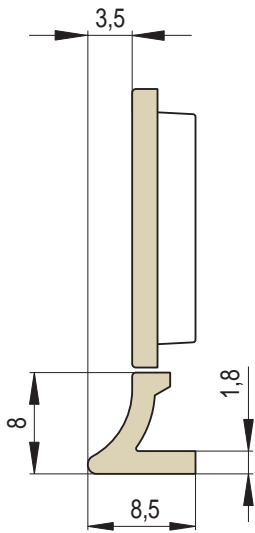

Fuß-Simsläufer / Sockel

Fuß-Simsläufer | GOTIK

Artikel	Artikel - Nummer	Bezeichnung	Abmessungen in cm	Spezifikation	Gewicht (kg)	Fertigungs- Nummer	EH/Stück
	SG - C	Fuß-Simsläufer GOTIK	22x8	-	1,2	0680S420000	0,6
	SG - P	Fuß-Simsläufer halb	11x8	-	0,6	0680S420011	0,4
	SG - D	Fuß-Simsläufer überlang	28x5x8	 28 cm	1,6	0680S420028	0,7
	SG - CC - R0,2	Fuß-Simsecke R0,2	22x22x8	R 0,2	2	0680S420R02	1,2
	SG - CC - R1	Fuß-Simsecke R1	22x22x8	R 1,0	2	0680S420R10	1,2
	SG - CC - R4	Fuß-Simsecke R4	22x22x8	R 4,0	2	0680S420R40	1,2
	SG - CC - R6,5	Fuß-Simsecke R6,5	22x22x8	R 6,5	2	0680S420R65	1,2
	SG - PP - 45	Fuß-Simsecke 45°	11/11x8	45°	1,2	0680S425045	0,8

Fuß-Simsläufer - Fotogalerie

SR Fuß-Simsläufer – RENAISSANCE

SR - C
Fuß-Simsläufer
RENAISSANCE

SR - CC - R0,2
Fuß-Simsecke R0,2

SR - CC - R4
Fuß-Simsecke R4

SR - P29
Fuß-Simsläufer R29
- positiv

SG Fuß-Simsläufer – GOTIK

SG - C
Fuß-Simsläufer
GOTIK

SG - CC - R1
Fuß-Simsecke R1

SG - CC - R4
Fuß-Simsecke R4

SG - CC - R6,5
Fuß-Simsecke R6,5

SG - PP - 45
Fuß-Simsecke 45°