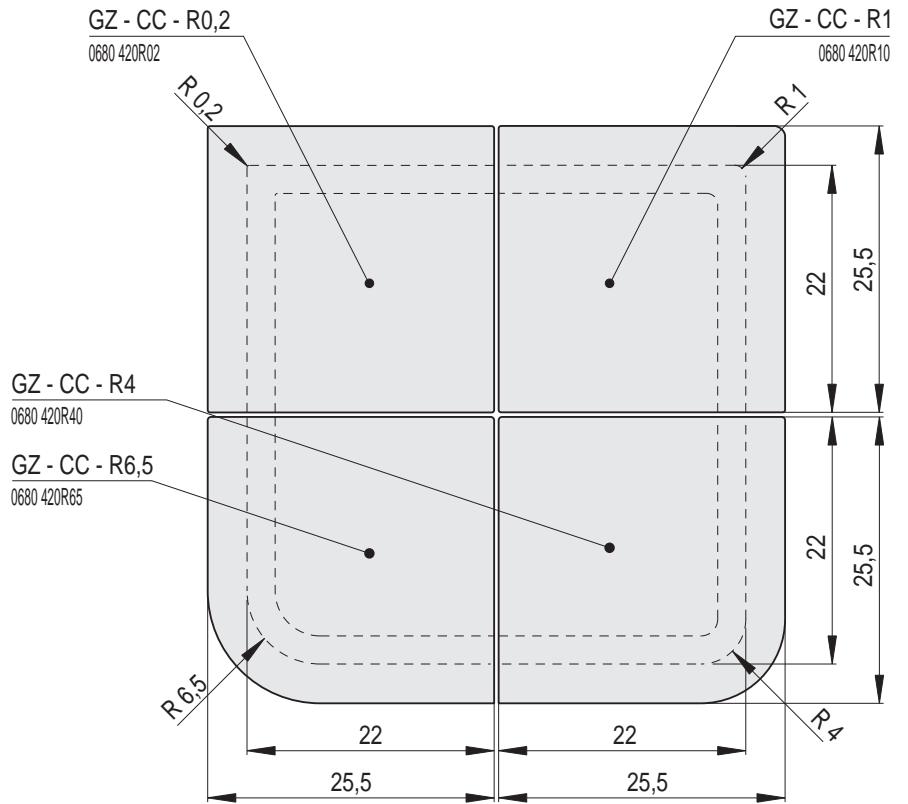

GZ

GP

GOTIK

GOTIK | Plattsimsläufer / Höhe 8 cm

Artikel	Artikel - Nummer	Bezeichnung	Abmessungen in cm	Spezifikation	Gewicht (kg)	Fertigungs- Nummer	EH/Stück
	GZ - C	Plattsimsläufer GOTIK	22x22x8	-	2,6	0680 420000	1,5
	GZ - P	Plattsimsläufer halb	11x22x8	-	1,2	0680 420011	1
	GZ - D	Plattsimsläufer überlang	28x22x8	 28 cm	3,1	0680 420028	1,8
	GZ - CC - R0,2	Plattsimsecke R0,2	22x22x8	R 0,2	3,4	0680 420R02	2,2
	GZ - CC - R1	Plattsimsecke R1	22x22x8	R 1,0	3,4	0680 420R10	2,2
	GZ - CC - R4	Plattsimsecke R4	22x22x8	R 4,0	3,4	0680 420R40	2,2
	GZ - CC - R6,5	Plattsimsecke R6,5	22x22x8	R 6,5	3,2	0680 420R65	2,2
	GZ - PP - 45	Plattsimsecke 45°	11/11x8	45°	1,8	0680 425045	1,6

Abmessungen in cm.

GZ - C
Plattsimsläufer
GOTIK

GZ - P
Plattsimsläufer halb

GZ - D
Plattsimsläufer überlang

GZ - CC - R1
Plattsimsecke R1

GZ - CC - R4
Plattsimsecke R4

GZ - CC - R6,5
Plattsimsecke R6,5

GZ - PP - 45
Plattsimsecke 45°

GP - C
Halbplattsimsläufer
GOTIK

GP - CC - R1
Plattsimsecke R1

GP - PC - R4
Plattsims links R4

GP - CP - R4
Plattsims rechts R4