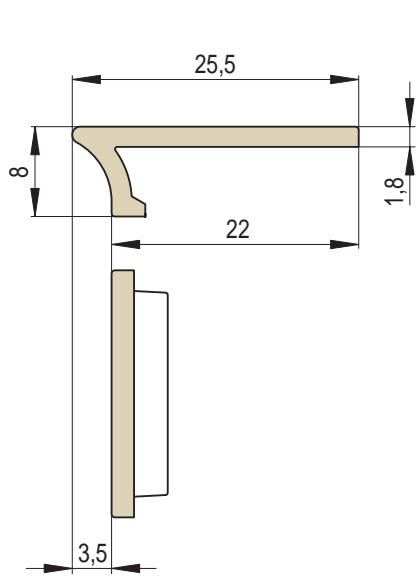

GZ

GP

GOTIK

GOTIK | Plattsimsläufer / Höhe 8 cm

Artikel	Artikel - Nummer	Bezeichnung	Abmessungen in cm	Spezifikation	Gewicht (kg)	Fertigungs- Nummer	EH/Stück
	GZ - C	Plattsimsläufer GOTIK	22x22x8	-	2,6	0680 420000	1,5
	GZ - P	Plattsimsläufer halb	11x22x8	-	1,2	0680 420011	1
	GZ - D	Plattsimsläufer überlang	28x22x8	 28 cm	3,1	0680 420028	1,8
	GZ - CC - R0,2	Plattsimsecke R0,2	22x22x8	R 0,2	3,4	0680 420R02	2,2
	GZ - CC - R1	Plattsimsecke R1	22x22x8	R 1,0	3,4	0680 420R10	2,2
	GZ - CC - R4	Plattsimsecke R4	22x22x8	R 4,0	3,4	0680 420R40	2,2
	GZ - CC - R6,5	Plattsimsecke R6,5	22x22x8	R 6,5	3,2	0680 420R65	2,2
	GZ - PP - 45	Plattsimsecke 45°	11/11x8	45°	1,8	0680 425045	1,6

Abmessungen in cm.

GZ - C
Plattsimsläufer
GOTIK

GZ - P
Plattsimsläufer halb

GZ - D
Plattsimsläufer überlang

GZ - CC - R1
Plattsimsecke R1

GZ - CC - R4
Plattsimsecke R4

GZ - CC - R6,5
Plattsimsecke R6,5

GZ - PP - 45
Plattsimsecke 45°

GP - C
Halbplattsimsläufer
GOTIK

GP - CC - R1
Plattsimsecke R1

GP - PC - R4
Plattsims links R4

GP - CP - R4
Plattsims rechts R4