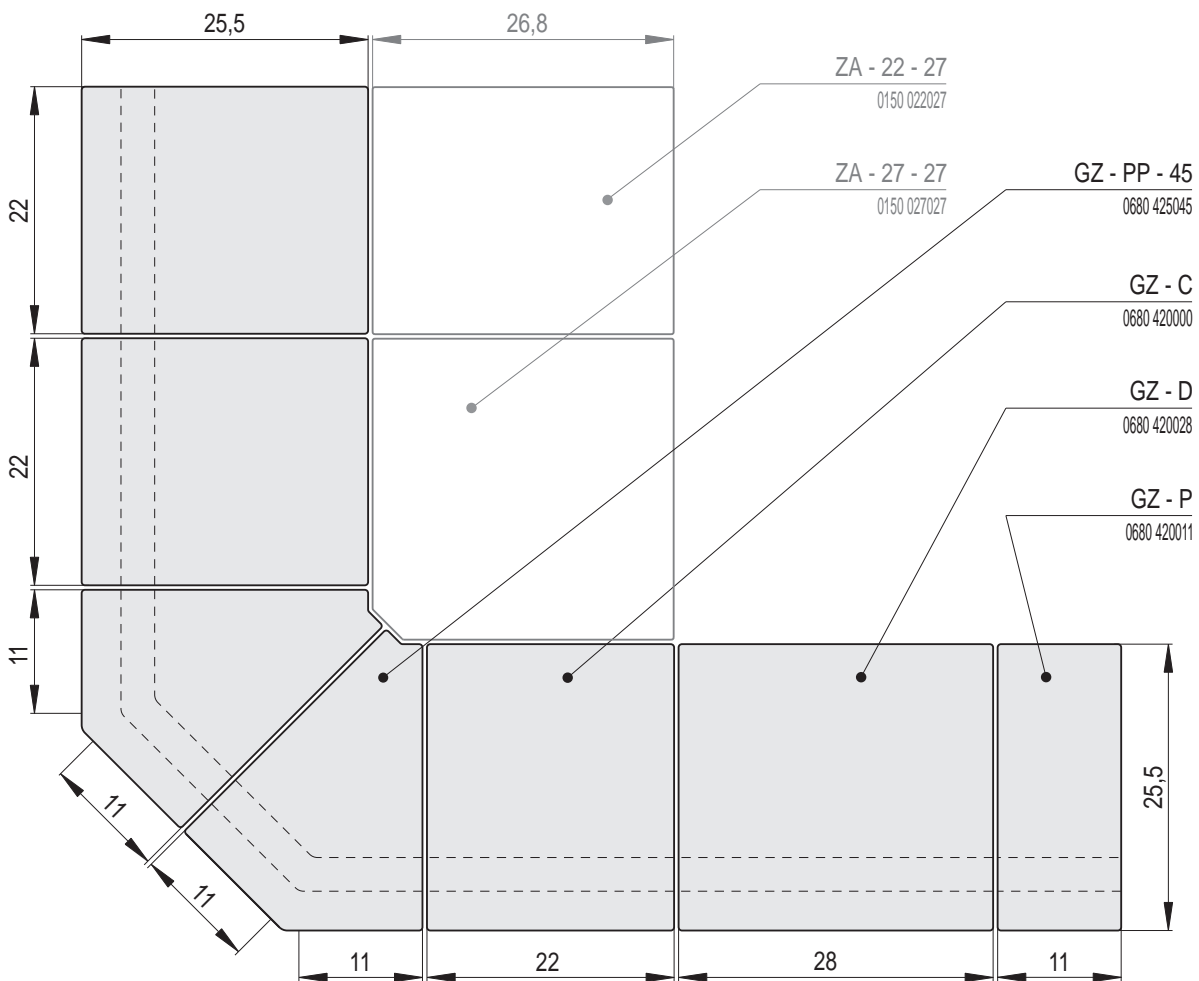

GZ

GP

GOTIK

GOTIK | Plattsimsläufer / Höhe 8 cm

Artikel	Artikel - Nummer	Bezeichnung	Abmessungen in cm	Spezifikation	Gewicht (kg)	Fertigungs- Nummer	EH/Stück
	GZ - C	Plattsimsläufer GOTIK	22x22x8	-	2,6	0680 420000	1,5
	GZ - P	Plattsimsläufer halb	11x22x8	-	1,2	0680 420011	1
	GZ - D	Plattsimsläufer überlang	28x22x8	 28 cm	3,1	0680 420028	1,8
	GZ - CC - R0,2	Plattsimsecke R0,2	22x22x8	R 0,2	3,4	0680 420R02	2,2
	GZ - CC - R1	Plattsimsecke R1	22x22x8	R 1,0	3,4	0680 420R10	2,2
	GZ - CC - R4	Plattsimsecke R4	22x22x8	R 4,0	3,4	0680 420R40	2,2
	GZ - CC - R6,5	Plattsimsecke R6,5	22x22x8	R 6,5	3,2	0680 420R65	2,2
	GZ - PP - 45	Plattsimsecke 45°	11/11x8	45°	1,8	0680 425045	1,6

Abmessungen in cm.

GZ - C
Plattsimsläufer
GOTIK

GZ - P
Plattsimsläufer halb

GZ - D
Plattsimsläufer überlang

GZ - CC - R1
Plattsimsecke R1

GZ - CC - R4
Plattsimsecke R4

GZ - CC - R6,5
Plattsimsecke R6,5

GZ - PP - 45
Plattsimsecke 45°

GP - C
Halbplattsimsläufer
GOTIK

GP - CC - R1
Plattsimsecke R1

GP - PC - R4
Plattsims links R4

GP - CP - R4
Plattsims rechts R4