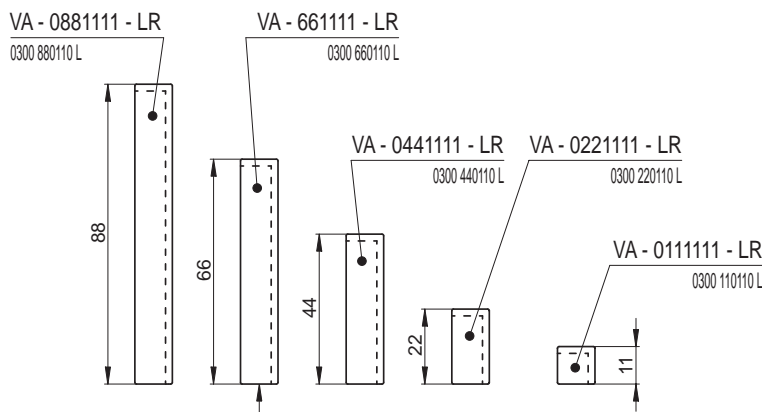

Sichtkanten - Profil

Detail - A

Detail - B

Seitenansicht

Seitenansicht

Seitenansicht

Abmessungen in cm.

VARIANT - Ambient | Kachelplatten / 2

1 | GROSSFORMATKERAMIK

Artikel	Artikel - Nummer	Bezeichnung	Abmessungen in cm	Spezifikation	Gewicht (kg)	Fertigungs- Nummer	EH/Stück
	VA - 0884402	Kachelplatte	88x44x2	-	15,4	0300 880440 A	12
	VA - 0664402		66x44x2		11,6	0300 660440 A	9
	VA - 0444402		44x44x2		7,7	0300 440440 A	6
	VA - 0442202		44x22x2		3,9	0300 440220 A	3
	VA - 0222202		22x22x2		1,9	0300 220220 A	1,5

- die Standardabmessung der Kacheln ist **88 x 44 x 11 cm**
- individuelle atypische Abmessungen und Formen sind möglich
- mehrfarbige Glasierung / die einzelnen geschnittenen Teile können jeder in einer anderen Farbe glasiert werden und anschließend wieder zu einem Stück zusammengelegt
- Kombination mit der Standardkeramik möglich