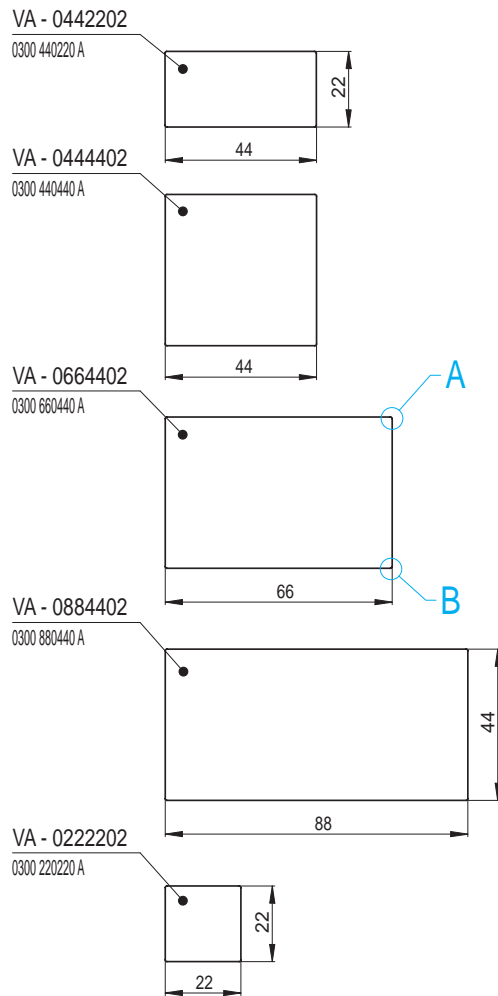

- die maximale Abmessung der Kacheln und Platten beträgt **88 x 44 x 11 cm**, die 11 cm hohen Seitenwände sind um 0,5° ausgelenkt
- individuelle kundenspezifische Abmessungen und Formen einzelner Kacheltypen möglich
- Kombination mit der Standardkeramik möglich

Sichtkanten - Profil

Detail - A

Detail - B

Seitenansicht

Seitenansicht

Seitenansicht

Abmessungen in cm.

VARIANT - Ambient | Kachelplatten / 2

1 | GROSSFORMATKERAMIK

Artikel	Artikel - Nummer	Bezeichnung	Abmessungen in cm	Spezifikation	Gewicht (kg)	Fertigungs- Nummer	EH/Stück
	VA - 0884402	Kachelplatte	88x44x2	-	15,4	0300 880440 A	12
	VA - 0664402		66x44x2		11,6	0300 660440 A	9
	VA - 0444402		44x44x2		7,7	0300 440440 A	6
	VA - 0442202		44x22x2		3,9	0300 440220 A	3
	VA - 0222202		22x22x2		1,9	0300 220220 A	1,5

- die Standardabmessung der Kacheln ist **88 x 44 x 11 cm**
- individuelle atypische Abmessungen und Formen sind möglich
- mehrfarbige Glasierung / die einzelnen geschnittenen Teile können jeder in einer anderen Farbe glasiert werden und anschließend wieder zu einem Stück zusammengelegt
- Kombination mit der Standardkeramik möglich