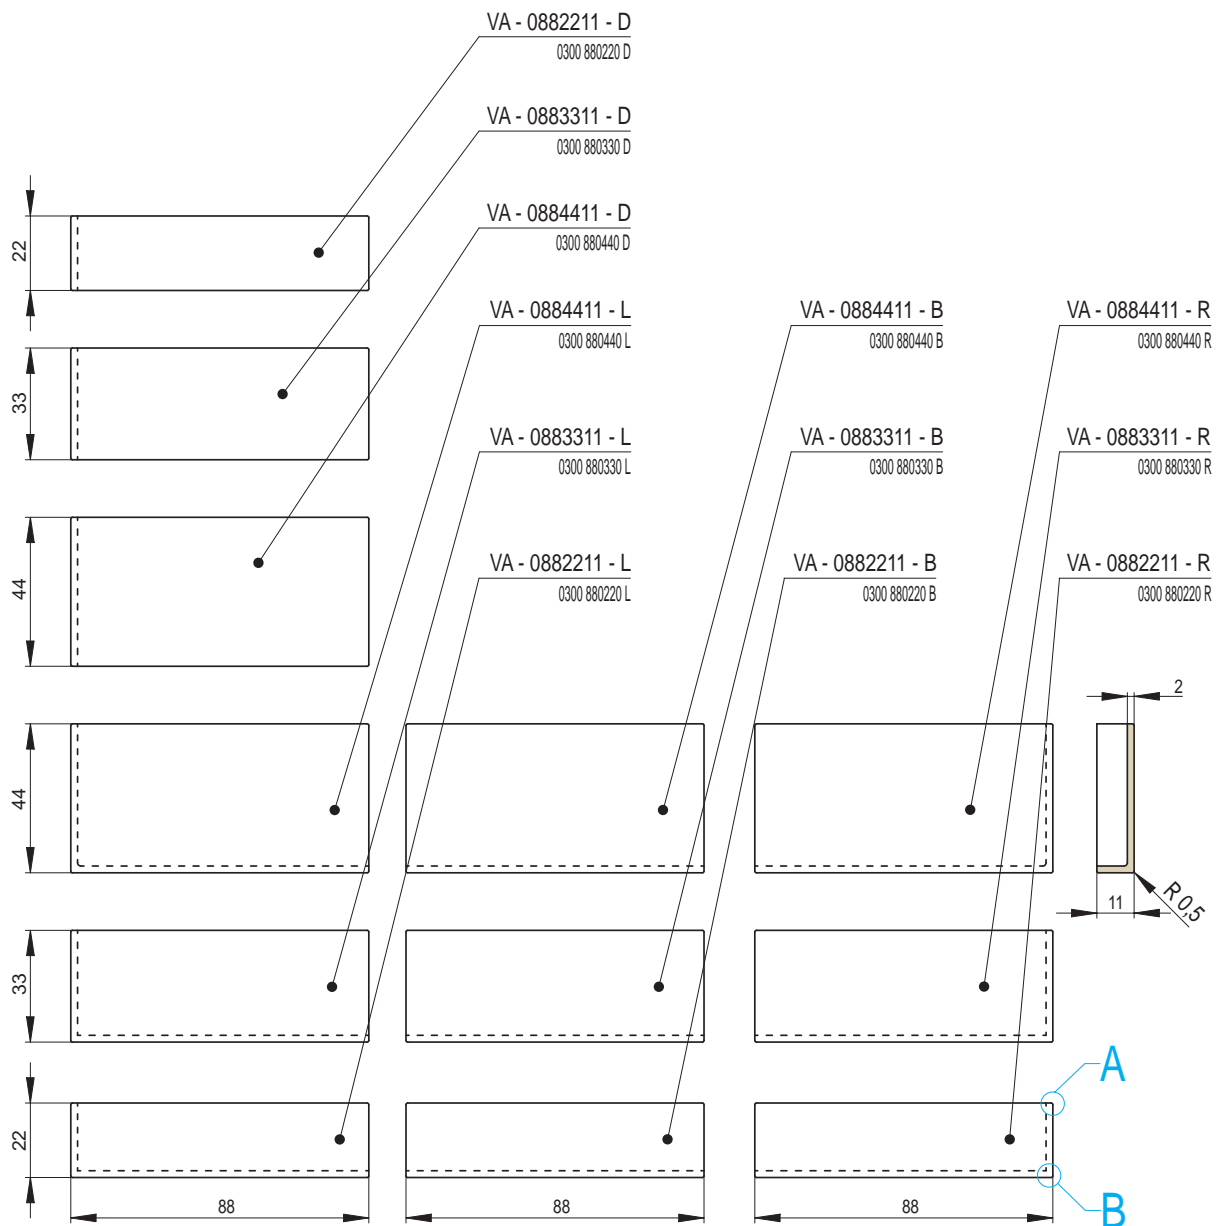

Sichtkanten - Profil

Detail - A

Detail - B