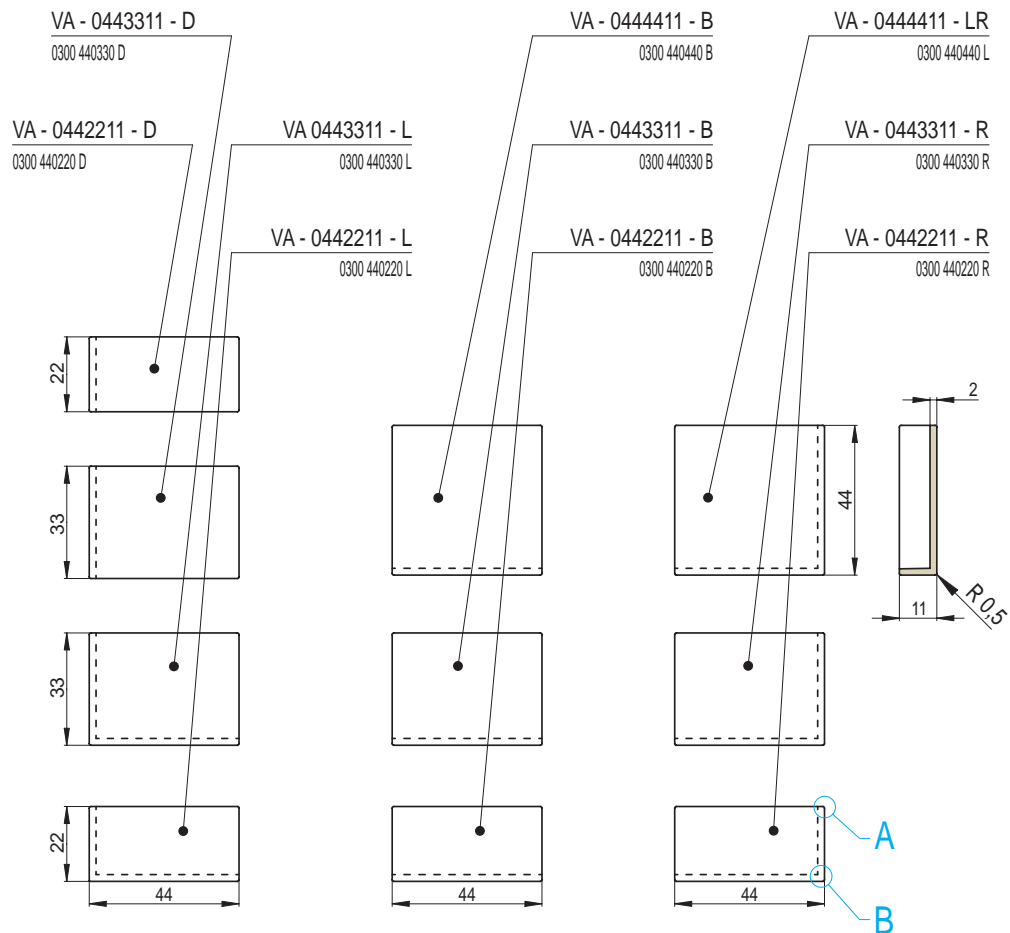

Sichtkanten - Profil

Detail - A

Detail - B

VARIANT - Ambient 44 / 11

1 | GROSSFORMATKERAMIK

Artikel	Artikel - Nummer	Bezeichnung	Abmessungen in cm	Spezifikation	Gewicht (kg)	Fertigungs-Nummer	EH/Stück
	VA - 0444411 - B	Feuerbankläufer/ Lang	44x44x11	-	9,1	0300 440440 B	7
	VA - 0443311 - B		44x33x11		7,2	0300 440330 B	6
	VA - 0442211 - B		44x22x11		5,3	0300 440220 B	5
	VA - 0443311 - D	Feuerbankläufer/ Kurz	44x33x11	-	6,9	0300 440330 D	5
	VA - 0442211 - D		44x22x11		4,6	0300 440220 D	3,5
	VA - 0444411 - LR	Feuerbankecke Links-Rechts	44x44x11	-	10,5	0300 440440 L	10
	VA - 0443311 - L	Feuerbankecke Links	44x33x11	-	8,2	0300 440330 L	8
	VA - 0442211 - L		44x22x11		7,2	0300 440220 L	6
	VA - 0443311 - R	Feuerbankecke Rechts	44x33x11	-	8,2	0300 440330 R	8
	VA - 0442211 - R		44x22x11		7,2	0300 440220 R	6

Sichtkanten - Profil

Detail - A

Detail - B

Seitenansicht

Seitenansicht

Seitenansicht

Abmessungen in cm.

VARIANT - Ambient | Kachelplatten / 2

1 | GROSSFORMATKERAMIK

Artikel	Artikel - Nummer	Bezeichnung	Abmessungen in cm	Spezifikation	Gewicht (kg)	Fertigungs- Nummer	EH/Stück
	VA - 0884402	Kachelplatte	88x44x2	-	15,4	0300 880440 A	12
	VA - 0664402		66x44x2		11,6	0300 660440 A	9
	VA - 0444402		44x44x2		7,7	0300 440440 A	6
	VA - 0442202		44x22x2		3,9	0300 440220 A	3
	VA - 0222202		22x22x2		1,9	0300 220220 A	1,5

- die Standardabmessung der Kacheln ist **88 x 44 x 11 cm**
- individuelle atypische Abmessungen und Formen sind möglich
- mehrfarbige Glasierung / die einzelnen geschnittenen Teile können jeder in einer anderen Farbe glasiert werden und anschließend wieder zu einem Stück zusammengelegt
- Kombination mit der Standardkeramik möglich