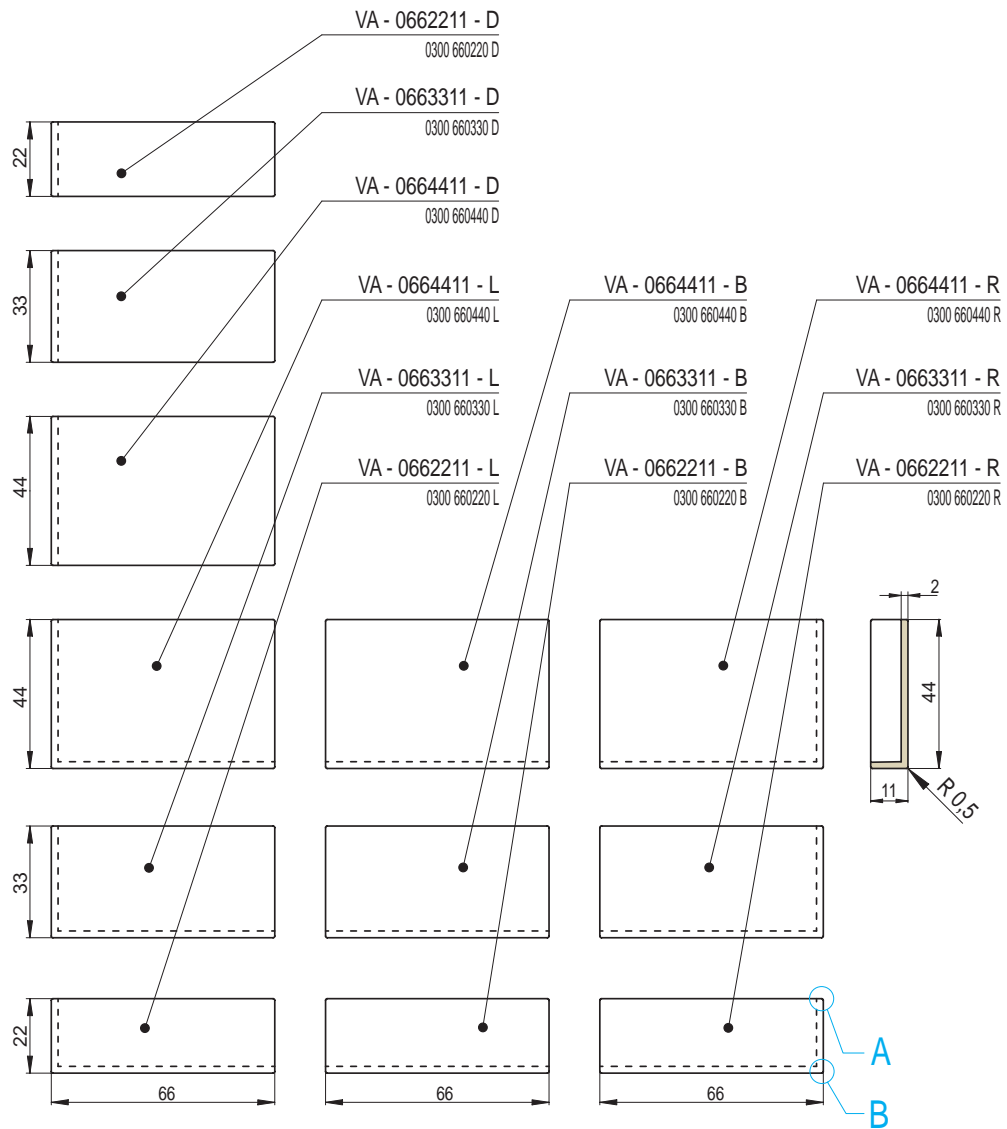

- die maximale Abmessung der Kacheln und Platten beträgt **88 x 44 x 11 cm**, die 11 cm hohen Seitenwände sind um 0,5° ausgelenkt
- individuelle kundenspezifische Abmessungen und Formen einzelner Kacheltypen möglich
- Kombination mit der Standardkeramik möglich

Sichtkanten - Profil

Detail - A

Detail - B

Abmessungen in cm.

VARIANT - Ambient 66 / 11

Artikel	Artikel - Nummer	Bezeichnung	Abmessungen in cm	Spezifikation	Gewicht (kg)	Fertigungs-Nummer	EH/Stück
	VA - 0664411 - B	Feuerbankläufer/ Lang	66x44x11	-	13,7	0300 660440 B	10
	VA - 0663311 - B		66x33x11		10,8	0300 660330 B	8,5
	VA - 0662211 - B		66x22x11		7,9	0300 660220 B	7
	VA - 0664411 - D	Feuerbankläufer/ Kurz	66x44x11	-	12,8	0300 660440 D	9
	VA - 0663311 - D		66x33x11		9,6	0300 660330 D	7,5
	VA - 0662211 - D		66x22x11		6,4	0300 660220 D	6
	VA - 0664411 - L	Feuerbankecke Links	66x44x11	-	15,6	0300 660440 L	13
	VA - 0663311 - L		66x33x11		11,8	0300 660330 L	10,5
	VA - 0662211 - L		66x22x11		10,5	0300 660220 L	8
	VA - 0664411 - R	Feuerbankecke Rechts	66x44x11	-	15,6	0300 660440 R	13
	VA - 0663311 - R		66x33x11		11,8	0300 660330 R	10,5
	VA - 0662211 - R		66x22x11		10,5	0300 660220 R	8

1 | GROSSFORMATKERAMIK

Artikel	Artikel - Nummer	Bezeichnung	Abmessungen in cm	Spezifikation	Gewicht (kg)	Fertigungs- Nummer	EH/Stück
	VA - 0884402	Kachelplatte	88x44x2	-	15,4	0300 880440 A	12
	VA - 0664402		66x44x2		11,6	0300 660440 A	9
	VA - 0444402		44x44x2		7,7	0300 440440 A	6
	VA - 0442202		44x22x2		3,9	0300 440220 A	3
	VA - 0222202		22x22x2		1,9	0300 220220 A	1,5

- die Standardabmessung der Kacheln ist **88 x 44 x 11 cm**
- individuelle atypische Abmessungen und Formen sind möglich
- mehrfarbige Glasierung / die einzelnen geschnittenen Teile können jeder in einer anderen Farbe glasiert werden und anschließend wieder zu einem Stück zusammengelegt
- Kombination mit der Standardkeramik möglich