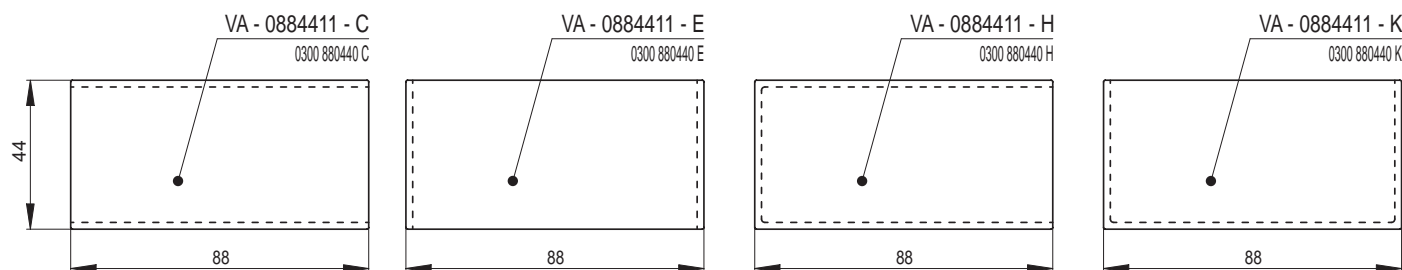

Sichtkanten - Profil

Detail - A

Detail - B

Abmessungen in cm.

VARIANT - Ambient 66 / 11

Artikel	Artikel - Nummer	Bezeichnung	Abmessungen in cm	Spezifikation	Gewicht (kg)	Fertigungs-Nummer	EH/Stück
	VA - 0664411 - B	Feuerbankläufer/ Lang	66x44x11	-	13,7	0300 660440 B	10
	VA - 0663311 - B		66x33x11		10,8	0300 660330 B	8,5
	VA - 0662211 - B		66x22x11		7,9	0300 660220 B	7
	VA - 0664411 - D	Feuerbankläufer/ Kurz	66x44x11	-	12,8	0300 660440 D	9
	VA - 0663311 - D		66x33x11		9,6	0300 660330 D	7,5
	VA - 0662211 - D		66x22x11		6,4	0300 660220 D	6
	VA - 0664411 - L	Feuerbankecke Links	66x44x11	-	15,6	0300 660440 L	13
	VA - 0663311 - L		66x33x11		11,8	0300 660330 L	10,5
	VA - 0662211 - L		66x22x11		10,5	0300 660220 L	8
	VA - 0664411 - R	Feuerbankecke Rechts	66x44x11	-	15,6	0300 660440 R	13
	VA - 0663311 - R		66x33x11		11,8	0300 660330 R	10,5
	VA - 0662211 - R		66x22x11		10,5	0300 660220 R	8