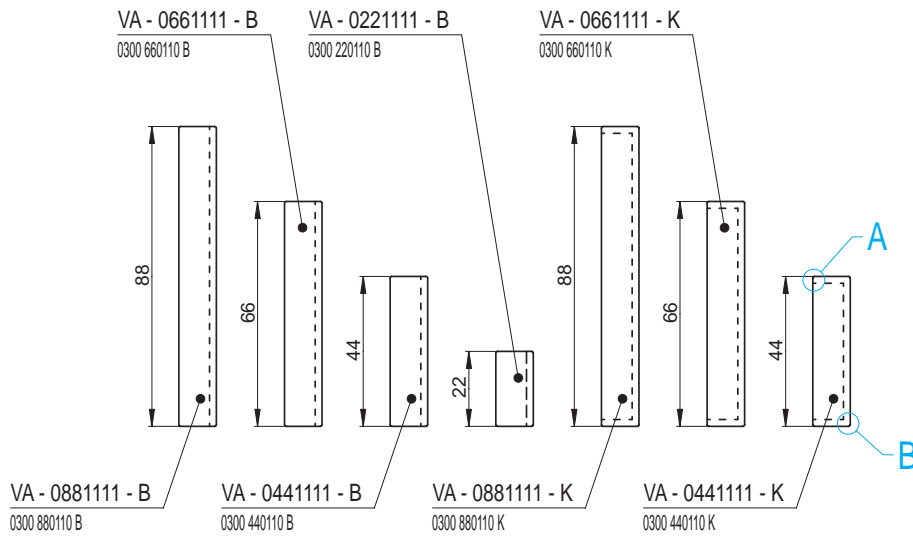

Sichtkanten - Profil

Detail - A

Detail - B

VARIANT - Ambient 11 / 11

1 | GROSSFORMATKERAMIK

Artikel	Artikel - Nummer	Bezeichnung	Abmessungen in cm	Spezifikation	Gewicht (kg)	Fertigungs-Nummer	EH/Stück
	VA - 0881111 - B	Feuerbankläufer	88x11x11	-	6,7	0300 880110 B	8
	VA - 0661111 - B		66x11x11		5,0	0300 660110 B	6
	VA - 0441111 - B		44x11x11		3,3	0300 440110 B	4
	VA - 0221111 - B		22x11x11		1,7	0300 220110 B	2
	VA - 0881111 - LR	Feuerbankecke Links-Rechts	88x11x11	-	7,0	0300 880110 L	9
	VA - 0661111 - LR		66x11x11		5,4	0300 660110 L	7
	VA - 0441111 - LR		44x11x11		3,7	0300 440110 L	5
	VA - 0221111 - LR		22x11x11		2,3	0300 220110 L	3
	VA - 0111111 - LR		11x11x11		1,2	0300 110110 L	2
	VA - 0881111 - K	Feuerbank 3-seitig/ 2*kurz +1*lang	88x11x11	-	7,4	0300 880110 K	10
	VA - 0661111 - K		66x11x11		5,7	0300 660110 K	8
	VA - 0441111 - K		44x11x11		4,1	0300 440110 K	6

Sichtkanten - Profil

Detail - A

Detail - B

Seitenansicht

Seitenansicht

Seitenansicht

Abmessungen in cm.

VARIANT - Ambient | Kachelplatten / 2

1 | GROSSFORMATKERAMIK

Artikel	Artikel - Nummer	Bezeichnung	Abmessungen in cm	Spezifikation	Gewicht (kg)	Fertigungs- Nummer	EH/Stück
	VA - 0884402	Kachelplatte	88x44x2	-	15,4	0300 880440 A	12
	VA - 0664402		66x44x2		11,6	0300 660440 A	9
	VA - 0444402		44x44x2		7,7	0300 440440 A	6
	VA - 0442202		44x22x2		3,9	0300 440220 A	3
	VA - 0222202		22x22x2		1,9	0300 220220 A	1,5

- die Standardabmessung der Kacheln ist **88 x 44 x 11 cm**
- individuelle atypische Abmessungen und Formen sind möglich
- mehrfarbige Glasierung / die einzelnen geschnittenen Teile können jeder in einer anderen Farbe glasiert werden und anschließend wieder zu einem Stück zusammengelegt
- Kombination mit der Standardkeramik möglich