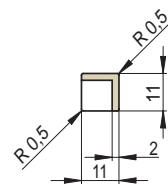

Sichtkanten - Profil

Detail - A

Detail - B

Seitenansicht

Seitenansicht

Seitenansicht

Abmessungen in cm.

VARIANT - Ambient | Kachelplatten / 2

1 | GROSSFORMATKERAMIK

Artikel	Artikel - Nummer	Bezeichnung	Abmessungen in cm	Spezifikation	Gewicht (kg)	Fertigungs- Nummer	EH/Stück
	VA - 0884402	Kachelplatte	88x44x2	-	15,4	0300 880440 A	12
	VA - 0664402		66x44x2		11,6	0300 660440 A	9
	VA - 0444402		44x44x2		7,7	0300 440440 A	6
	VA - 0442202		44x22x2		3,9	0300 440220 A	3
	VA - 0222202		22x22x2		1,9	0300 220220 A	1,5