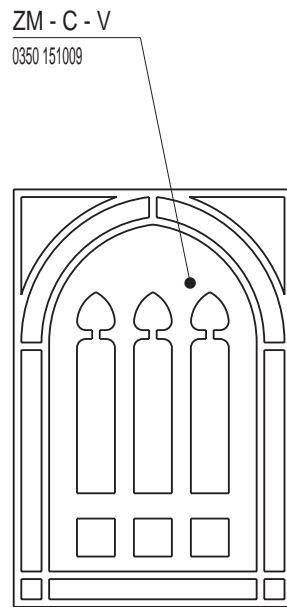

Das Muster **Schloss** ist ein massives, markant verziertes Relief, das von dem gotischen Stil ausgeht, ergänzt um biblische Motive. Geeignet für die Realisierung von historischen bis klassischen Kachelöfen oder Säulenöfen in Schlossanlagen.

Abmessung: 22 x 33 cm

Empfohlene Plattsims-Modellreihen: Gotik, Renaissance

Empfohlene Glasuren: glänzend transparent, Effektglasuren, hell sowie dunkel

Artikel	Artikel - Nummer	Bezeichnung	Abmessungen in cm	Spezifikation	Gewicht (kg)	Fertigungs- Nummer	EH/Stück
	ZM - C	Kachel SCHLOSS	22x33	-	3,7	0350 110028	2,5
	ZM - PP - R0,2	Halbecke R0,2	11x11x33	R 0,2	3,8	0350 110R02	4
	ZM - C - S0	Kachel für Statuette	22x33	-	5,6	0350 110040	5
	ZM - C - SJ	Kachel - Motiv Hl. Georg	22x33	-	3,8	0350 140032	4
	ZM - C - SK	Kachel - Motiv Hl. Christoph	22x33	-	3,9	0350 140033	4
	ZM - C - AM	Kachel - Motiv Erzengel Michael	22x33	-	3,9	0350 140034	4
	ZM - C - DL	Kachel - Motiv David in der Löwengrube	22x33	-	3,7	0350 140035	4
	ZM - C - V	Lüftungskachel	22x33	Lüftungsquer- schnitt 18 cm ²	3,5	0350 151009	4

ZM - C
Kachel SCHLOSS

ZM - PP - R0,2
Halbecke R0,2

ZM - C - S0
Kachel für Statuette

ZM - C - SJ
Kachel
- Motiv Hl. Georg

ZM - C - SK
Kachel
- Motiv Hl. Christoph

ZM - C - AM
Kachel
- Motiv Erzengel Michael

ZM - C - DL
Kachel
- Motiv David
in der Löwengrube

ZM - C - V
Lüftungskachel