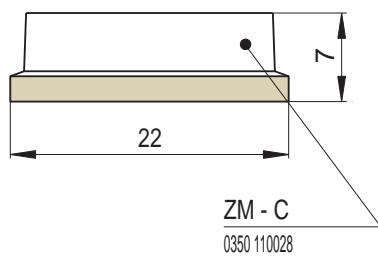

Das Muster **Schloss** ist ein massives, markant verziertes Relief, das von dem gotischen Stil ausgeht, ergänzt um biblische Motive. Geeignet für die Realisierung von historischen bis klassischen Kachelöfen oder Säulenöfen in Schlossanlagen.

Abmessung: 22 x 33 cm

Empfohlene Plattsims-Modellreihen: Gotik, Renaissance

Empfohlene Glasuren: glänzend transparent, Effektglasuren, hell sowie dunkel

Artikel	Artikel - Nummer	Bezeichnung	Abmessungen in cm	Spezifikation	Gewicht (kg)	Fertigungs- Nummer	EH/Stück
	ZM - C	Kachel SCHLOSS	22x33	-	3,7	0350 110028	2,5
	ZM - PP - R0,2	Halbecke R0,2	11x11x33	R 0,2	3,8	0350 110R02	4
	ZM - C - S0	Kachel für Statuette	22x33	-	5,6	0350 110040	5
	ZM - C - SJ	Kachel - Motiv Hl. Georg	22x33	-	3,8	0350 140032	4
	ZM - C - SK	Kachel - Motiv Hl. Christoph	22x33	-	3,9	0350 140033	4
	ZM - C - AM	Kachel - Motiv Erzengel Michael	22x33	-	3,9	0350 140034	4
	ZM - C - DL	Kachel - Motiv David in der Löwengrube	22x33	-	3,7	0350 140035	4
	ZM - C - V	Lüftungskachel	22x33	Lüftungsquer- schnitt 18 cm ²	3,5	0350 151009	4