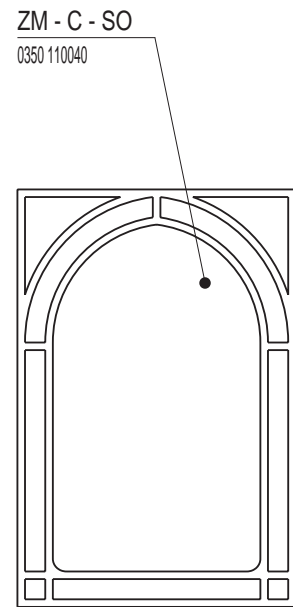

Das Muster **Schloss** ist ein massives, markant verziertes Relief, das von dem gotischen Stil ausgeht, ergänzt um biblische Motive. Geeignet für die Realisierung von historischen bis klassischen Kachelöfen oder Säulenöfen in Schlossanlagen.

Abmessung: 22 x 33 cm

Empfohlene Plattsims-Modellreihen: Gotik, Renaissance

Empfohlene Glasuren: glänzend transparent, Effektglasuren, hell sowie dunkel

Artikel	Artikel - Nummer	Bezeichnung	Abmessungen in cm	Spezifikation	Gewicht (kg)	Fertigungs- Nummer	EH/Stück
	ZM - C	Kachel SCHLOSS	22x33	-	3,7	0350 110028	2,5
	ZM - PP - R0,2	Halbecke R0,2	11x11x33	R 0,2	3,8	0350 110R02	4
	ZM - C - S0	Kachel für Statuette	22x33	-	5,6	0350 110040	5
	ZM - C - SJ	Kachel - Motiv Hl. Georg	22x33	-	3,8	0350 140032	4
	ZM - C - SK	Kachel - Motiv Hl. Christoph	22x33	-	3,9	0350 140033	4
	ZM - C - AM	Kachel - Motiv Erzengel Michael	22x33	-	3,9	0350 140034	4
	ZM - C - DL	Kachel - Motiv David in der Löwengrube	22x33	-	3,7	0350 140035	4
	ZM - C - V	Lüftungskachel	22x33	Lüftungsquer- schnitt 18 cm ²	3,5	0350 151009	4

ZM - C
Kachel SCHLOSS

ZM - PP - R0,2
Halbecke R0,2

ZM - C - S0
Kachel für Statuette

ZM - C - SJ
Kachel
- Motiv Hl. Georg

ZM - C - SK
Kachel
- Motiv Hl. Christoph

ZM - C - AM
Kachel
- Motiv Erzengel Michael