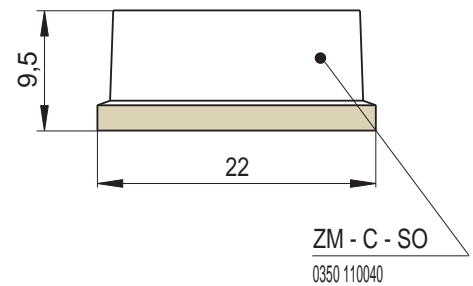

Das Muster **Schloss** ist ein massives, markant verziertes Relief, das von dem gotischen Stil ausgeht, ergänzt um biblische Motive. Geeignet für die Realisierung von historischen bis klassischen Kachelöfen oder Säulenöfen in Schlossanlagen.

Abmessung: 22 x 33 cm

Empfohlene Plattsims-Modellreihen: Gotik, Renaissance

Empfohlene Glasuren: glänzend transparent, Effektglasuren, hell sowie dunkel

Artikel	Artikel - Nummer	Bezeichnung	Abmessungen in cm	Spezifikation	Gewicht (kg)	Fertigungs- Nummer	EH/Stück
	ZM - C	Kachel SCHLOSS	22x33	-	3,7	0350 110028	2,5
	ZM - PP - R0,2	Halbecke R0,2	11x11x33	R 0,2	3,8	0350 110R02	4
	ZM - C - S0	Kachel für Statuette	22x33	-	5,6	0350 110040	5
	ZM - C - SJ	Kachel - Motiv Hl. Georg	22x33	-	3,8	0350 140032	4
	ZM - C - SK	Kachel - Motiv Hl. Christoph	22x33	-	3,9	0350 140033	4
	ZM - C - AM	Kachel - Motiv Erzengel Michael	22x33	-	3,9	0350 140034	4
	ZM - C - DL	Kachel - Motiv David in der Löwengrube	22x33	-	3,7	0350 140035	4
	ZM - C - V	Lüftungskachel	22x33	Lüftungsquer- schnitt 18 cm ²	3,5	0350 151009	4