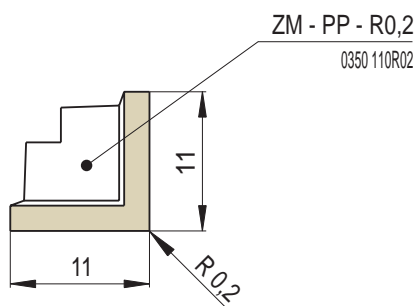

Das Muster **Schloss** ist ein massives, markant verziertes Relief, das von dem gotischen Stil ausgeht, ergänzt um biblische Motive. Geeignet für die Realisierung von historischen bis klassischen Kachelöfen oder Säulenöfen in Schlossanlagen.

Abmessung: 22 x 33 cm

Empfohlene Plattsims-Modellreihen: Gotik, Renaissance

Empfohlene Glasuren: glänzend transparent, Effektglasuren, hell sowie dunkel

Artikel	Artikel - Nummer	Bezeichnung	Abmessungen in cm	Spezifikation	Gewicht (kg)	Fertigungs- Nummer	EH/Stück
	ZM - C	Kachel SCHLOSS	22x33	-	3,7	0350 110028	2,5
	ZM - PP - R0,2	Halbecke R0,2	11x11x33	R 0,2	3,8	0350 110R02	4
	ZM - C - S0	Kachel für Statuette	22x33	-	5,6	0350 110040	5
	ZM - C - SJ	Kachel - Motiv Hl. Georg	22x33	-	3,8	0350 140032	4
	ZM - C - SK	Kachel - Motiv Hl. Christoph	22x33	-	3,9	0350 140033	4
	ZM - C - AM	Kachel - Motiv Erzengel Michael	22x33	-	3,9	0350 140034	4
	ZM - C - DL	Kachel - Motiv David in der Löwengrube	22x33	-	3,7	0350 140035	4
	ZM - C - V	Lüftungskachel	22x33	Lüftungsquer- schnitt 18 cm ²	3,5	0350 151009	4