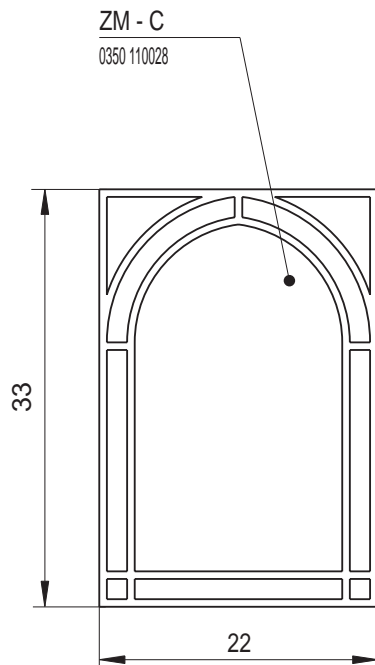

Das Muster **Schloss** ist ein massives, markant verziertes Relief, das von dem gotischen Stil ausgeht, ergänzt um biblische Motive. Geeignet für die Realisierung von historischen bis klassischen Kachelöfen oder Säulenöfen in Schlossanlagen.

Abmessung: 22 x 33 cm

Empfohlene Plattsims-Modellreihen: Gotik, Renaissance

Empfohlene Glasuren: glänzend transparent, Effektglasuren, hell sowie dunkel

Artikel	Artikel - Nummer	Bezeichnung	Abmessungen in cm	Spezifikation	Gewicht (kg)	Fertigungs- Nummer	EH/Stück
	ZM - C	Kachel SCHLOSS	22x33	-	3,7	0350 110028	2,5
	ZM - PP - R0,2	Halbecke R0,2	11x11x33	R 0,2	3,8	0350 110R02	4
	ZM - C - S0	Kachel für Statuette	22x33	-	5,6	0350 110040	5
	ZM - C - SJ	Kachel - Motiv Hl. Georg	22x33	-	3,8	0350 140032	4
	ZM - C - SK	Kachel - Motiv Hl. Christoph	22x33	-	3,9	0350 140033	4
	ZM - C - AM	Kachel - Motiv Erzengel Michael	22x33	-	3,9	0350 140034	4
	ZM - C - DL	Kachel - Motiv David in der Löwengrube	22x33	-	3,7	0350 140035	4
	ZM - C - V	Lüftungskachel	22x33	Lüftungsquer- schnitt 18 cm ²	3,5	0350 151009	4