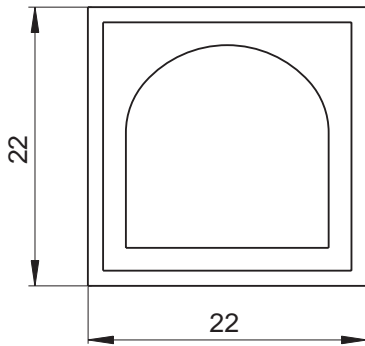

Abmessung: 22 x 22 cm

Empfohlene Plattsims-Modellreihen: Harmonie, Optim, Elegant

Empfohlene Glasuren: glänzend transparent sowie deckend, halbgänzend, matt, Effektglasuren

Artikel	Artikel - Nummer	Bezeichnung	Abmessungen in cm	Spezifikation	Gewicht (kg)	Fertigungs- Nummer	EH/Stück
	RO - C	Kachel ROMANIK	22x22	-	2,1	1575 110017	1
	RO - P	Halbkachel	11x22	-	1,2	1575 113018	0,8
	RO - PC - R1	Eckkachel R1 - links	22x11x22	R 1,0	3	1575 120034	1,8
	RO - CP - R1	Eckkachel R1 - rechts	22x11x22	R 1,0	3,2	1575 120035	1,8
	RO - PP - R1	Halbecke R1	11x11x22	R 1,0	1,3	1575 121016	1,6
	RO - PP - R4	Halbecke R4	11x11x22	R 4,0	1,9	1575 130005	1,6
	RO - C - K	Putzkachel - komplett	22x22	-	2	1575 110017C	1,4
	RO - C - DR	Kachel - Motiv Drossel	22x22	-	2,2	1575 140028	2,4
	RO - C - ST	Kachel - Motiv Zaunkönig	22x22	-	2,2	1575 140031	2,4
	RO - C - SY	Kachel - Motiv Meise	22x22	-	2,1	1575 140029	2,4
	RO - C - MA	Kachel - Motiv Stiefmütterchen	22x22	-	2,1	1575 140026	2,4

Artikel	Artikel - Nummer	Bezeichnung	Abmessungen in cm	Spezifikation	Gewicht (kg)	Fertigungs- Nummer	EH/Stück
	RO - C - ZV	Kachel - Motiv Glockenblumen	22x22	-	2,2	1575 140025	2,4
	RO - C - DA	Kachel - Motiv Dame	22x22	-	2,2	1575 140027	2,4
	RO - C - PO	Kachel - Motiv Wanderer	22x22	-	2,1	1575 140030	2,4
	RO - C - SE	Kachel - Motiv Bauer	22x22	-	2,2	1575 140024	2,4
	RO - C - V	Lüftungskachel	22x22	Lüftungsquer- schnitt 27 cm ²	2	1575 151006	1,2
	RO - PC - R1 - V	Lüftung- Eckkachel - links	22x11x22	Lüftungsquer- schnitt 27 cm ²	3	1575 151001	2
	RO - CP - R1 - V	Lüftung- Eckkachel - rechts	22x11x22	Lüftungsquer- schnitt 27 cm ²	3	1575 151002	2

Abmessungen in cm.

RO - C
Kachel ROMANIK

RO - P
Halbkachel

RO - PC - R1
Eckkachel R1 - links

RO - CP - R1
Eckkachel R1 - rechts

RO - PP - R1
Halbecke R1

RO - PP - R4
Halbecke R4

RO - C - K
Putzkachel - komplett