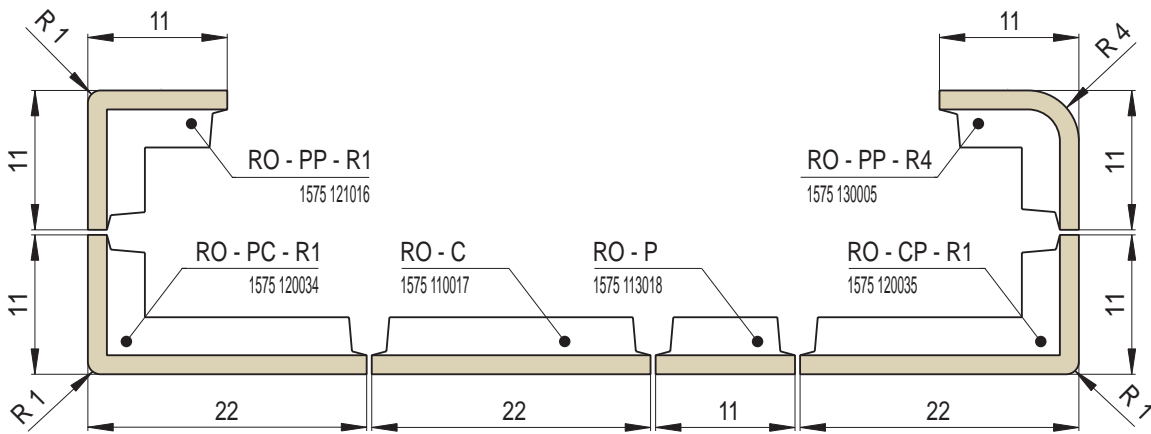

Abmessung: 22 x 22 cm

Empfohlene Plattsims-Modellreihen: Harmonie, Optim, Elegant

Empfohlene Glasuren: glänzend transparent sowie deckend, halbgänzend, matt, Effektglasuren

Artikel	Artikel - Nummer	Bezeichnung	Abmessungen in cm	Spezifikation	Gewicht (kg)	Fertigungs- Nummer	EH/Stück
	RO - C	Kachel ROMANIK	22x22	-	2,1	1575 110017	1
	RO - P	Halbkachel	11x22	-	1,2	1575 113018	0,8
	RO - PC - R1	Eckkachel R1 - links	22x11x22	R 1,0	3	1575 120034	1,8
	RO - CP - R1	Eckkachel R1 - rechts	22x11x22	R 1,0	3,2	1575 120035	1,8
	RO - PP - R1	Halbecke R1	11x11x22	R 1,0	1,3	1575 121016	1,6
	RO - PP - R4	Halbecke R4	11x11x22	R 4,0	1,9	1575 130005	1,6
	RO - C - K	Putzkachel - komplett	22x22	-	2	1575 110017C	1,4
	RO - C - DR	Kachel - Motiv Drossel	22x22	-	2,2	1575 140028	2,4
	RO - C - ST	Kachel - Motiv Zaunkönig	22x22	-	2,2	1575 140031	2,4
	RO - C - SY	Kachel - Motiv Meise	22x22	-	2,1	1575 140029	2,4
	RO - C - MA	Kachel - Motiv Stiefmütterchen	22x22	-	2,1	1575 140026	2,4

Artikel	Artikel - Nummer	Bezeichnung	Abmessungen in cm	Spezifikation	Gewicht (kg)	Fertigungs- Nummer	EH/Stück
	RO - C - ZV	Kachel - Motiv Glockenblumen	22x22	-	2,2	1575 140025	2,4
	RO - C - DA	Kachel - Motiv Dame	22x22	-	2,2	1575 140027	2,4
	RO - C - PO	Kachel - Motiv Wanderer	22x22	-	2,1	1575 140030	2,4
	RO - C - SE	Kachel - Motiv Bauer	22x22	-	2,2	1575 140024	2,4
	RO - C - V	Lüftungskachel	22x22	Lüftungsquer- schnitt 27 cm ²	2	1575 151006	1,2
	RO - PC - R1 - V	Lüftung- Eckkachel - links	22x11x22	Lüftungsquer- schnitt 27 cm ²	3	1575 151001	2
	RO - CP - R1 - V	Lüftung- Eckkachel - rechts	22x11x22	Lüftungsquer- schnitt 27 cm ²	3	1575 151002	2

Abmessungen in cm.

RO - C
Kachel ROMANIK

RO - P
Halbkachel

RO - PC - R1
Eckkachel R1 - links

RO - CP - R1
Eckkachel R1 - rechts

RO - PP - R1
Halbecke R1

RO - PP - R4
Halbecke R4

RO - C - K
Putzkachel - komplett