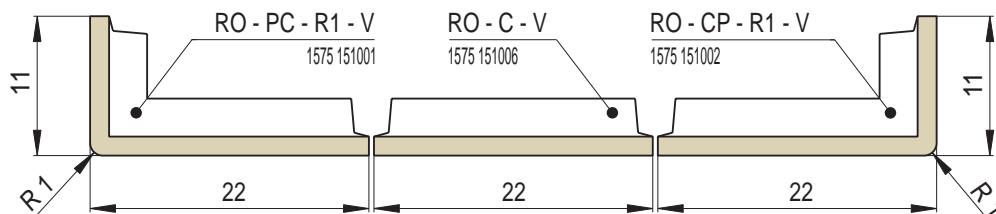

Abmessung: 22 x 22 cm

Empfohlene Plattsims-Modellreihen: Harmonie, Optim, Elegant

Empfohlene Glasuren: glänzend transparent sowie deckend, halbgänzend, matt, Effektglasuren

Artikel	Artikel - Nummer	Bezeichnung	Abmessungen in cm	Spezifikation	Gewicht (kg)	Fertigungs- Nummer	EH/Stück
	RO - C	Kachel ROMANIK	22x22	-	2,1	1575 110017	1
	RO - P	Halbkachel	11x22	-	1,2	1575 113018	0,8
	RO - PC - R1	Eckkachel R1 - links	22x11x22	R 1,0	3	1575 120034	1,8
	RO - CP - R1	Eckkachel R1 - rechts	22x11x22	R 1,0	3,2	1575 120035	1,8
	RO - PP - R1	Halbecke R1	11x11x22	R 1,0	1,3	1575 121016	1,6
	RO - PP - R4	Halbecke R4	11x11x22	R 4,0	1,9	1575 130005	1,6
	RO - C - K	Putzkachel - komplett	22x22	-	2	1575 110017C	1,4
	RO - C - DR	Kachel - Motiv Drossel	22x22	-	2,2	1575 140028	2,4
	RO - C - ST	Kachel - Motiv Zaunkönig	22x22	-	2,2	1575 140031	2,4
	RO - C - SY	Kachel - Motiv Meise	22x22	-	2,1	1575 140029	2,4
	RO - C - MA	Kachel - Motiv Stiefmütterchen	22x22	-	2,1	1575 140026	2,4

Artikel	Artikel - Nummer	Bezeichnung	Abmessungen in cm	Spezifikation	Gewicht (kg)	Fertigungs- Nummer	EH/Stück
	RO - C - ZV	Kachel - Motiv Glockenblumen	22x22	-	2,2	1575 140025	2,4
	RO - C - DA	Kachel - Motiv Dame	22x22	-	2,2	1575 140027	2,4
	RO - C - PO	Kachel - Motiv Wanderer	22x22	-	2,1	1575 140030	2,4
	RO - C - SE	Kachel - Motiv Bauer	22x22	-	2,2	1575 140024	2,4
	RO - C - V	Lüftungskachel	22x22	Lüftungsquer- schnitt 27 cm ²	2	1575 151006	1,2
	RO - PC - R1 - V	Lüftung- Eckkachel - links	22x11x22	Lüftungsquer- schnitt 27 cm ²	3	1575 151001	2
	RO - CP - R1 - V	Lüftung- Eckkachel - rechts	22x11x22	Lüftungsquer- schnitt 27 cm ²	3	1575 151002	2

Abmessungen in cm.

RO - C
Kachel ROMANIK

RO - P
Halbkachel

RO - PC - R1
Eckkachel R1 - links

RO - CP - R1
Eckkachel R1 - rechts

RO - PP - R1
Halbecke R1

RO - PP - R4
Halbecke R4

RO - C - K
Putzkachel - komplett