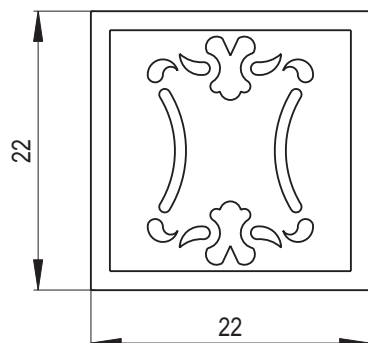

RELIEF

Dekoratives, fein romantisches Muster **Relief** ist für historische bis klassische Innenräume prädestiniert, ist für manuelles Kolorieren, Vergolden und andere Ziertechniken geeignet.

Abmessung: 22 x 22 cm

Empfohlene Plattsims-Modellreihen: Renaissance, Gotik, Harmonie

Empfohlene Glasuren: glänzend transparent, halbgänzend, Effektglasuren

RELIEF

Artikel	Artikel - Nummer	Bezeichnung	Abmessungen in cm	Spezifikation	Gewicht (kg)	Fertigungs- Nummer	EH/Stück
	RE - C	Kachel RELIEF	22x22	-	2	1538 110005	1
	RE - P	Halbkachel	11x22	-	1,1	1538 113004	0,8
	RE - CP - R1	Eckkachel R1	22x11x22	R 1,0	2,3	1538 120009	1,8
	RE - PP - R1	Halbecke R1	11x11x22	R 1,0	1,8	1538 121004	1,6
	RE - C - K	Putzkachel - komplett	22x22	-	1,8	1538 110005C	1,4
	RE - C - V	Lüftungskachel	22x22	Lüftungsquer- schnitt 12 cm ²	1,8	1538 110005V	1,2