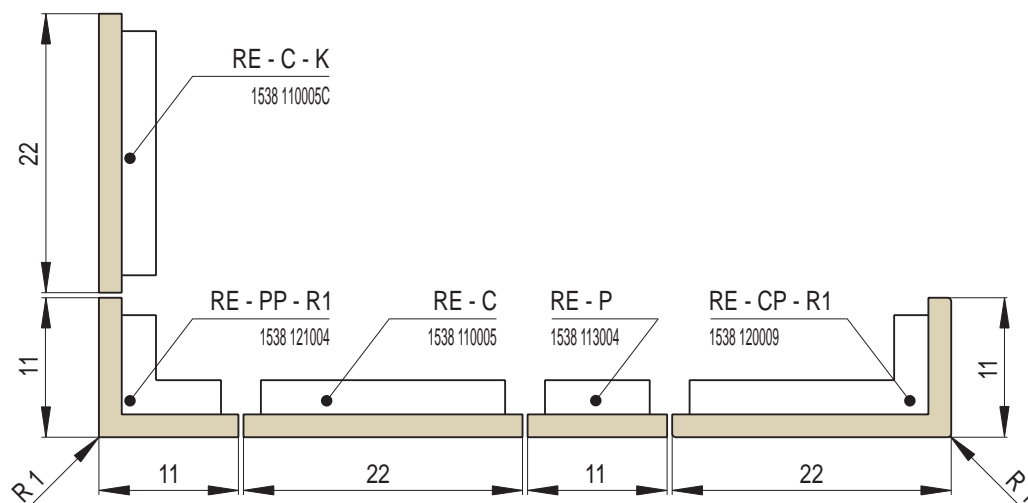

RELIEF

Dekoratives, fein romantisches Muster **Relief** ist für historische bis klassische Innenräume prädestiniert, ist für manuelles Kolorieren, Vergolden und andere Ziertechniken geeignet.

Abmessung: 22 x 22 cm

Empfohlene Plattsims-Modellreihen: Renaissance, Gotik, Harmonie

Empfohlene Glasuren: glänzend transparent, halbgänzend, Effektglasuren

RELIEF

Artikel	Artikel - Nummer	Bezeichnung	Abmessungen in cm	Spezifikation	Gewicht (kg)	Fertigungs- Nummer	EH/Stück
	RE - C	Kachel RELIEF	22x22	-	2	1538 110005	1
	RE - P	Halbkachel	11x22	-	1,1	1538 113004	0,8
	RE - CP - R1	Eckkachel R1	22x11x22	R 1,0	2,3	1538 120009	1,8
	RE - PP - R1	Halbecke R1	11x11x22	R 1,0	1,8	1538 121004	1,6
	RE - C - K	Putzkachel - komplett	22x22	-	1,8	1538 110005C	1,4
	RE - C - V	Lüftungskachel	22x22	Lüftungsquer- schnitt 12 cm ²	1,8	1538 110005V	1,2