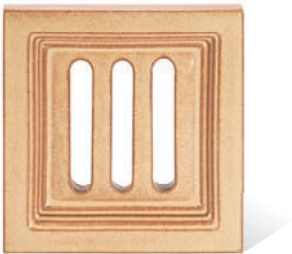

OPUS

Traditionelles, leicht historisierendes Muster **Opus** für allseitige Anwendung. Typische Kachel für Wochenendhäuser, Hütten und Bauernhäuser. Prädestiniert für alleinstehende sowie Säulenöfen, Kaminöfen, Kachelherde, sehr geeignet auch für Kombinationen mit glatten Oberflächen.

Abmessung: 22 x 22 cm

Empfohlene Plattsims-Modellreihen: Optim, Harmonie, Elegant, Gotik

Empfohlene Glasuren: transparent glänzend, deckend matt, Effektglasuren, hell sowie dunkel

Artikel	Artikel - Nummer	Bezeichnung	Abmessungen in cm	Spezifikation	Gewicht (kg)	Fertigungs-Nummer	EH/Stück
	OU - C	Kachel OPUS	22x22	-	2,3	1596 110023	1
	OU - P	Halbkachel	11x22	-	1,2	1596 113044	0,8
	OU - CP - R1	Eckkachel R1	22x11x22	R 1,0	3,2	1596 120043	1,8
	OU - C - K	Putzkachel - komplett	22x22	-	2,2	1596 110023C	1,4
	OU - C - V1	Lüftungskachel - Regelmäßige Nut	22x22	Lüftungsquer- schnitt 38 cm ²	2	1596 110023V1	1,2
	OU - C - V2	Lüftungskachel - Unregelmäßige Nut	22x22	Lüftungsquer- schnitt 32 cm ²	2,1	1596 110023V2	1,2
	OU - C - V5	Lüftungskachel - Gitter	22x22	Lüftungsquer- schnitt 72 cm ²	2	1596 110023V5	2,2

OU - C
Kachel OPUS

OU - P
Halbkachel

OU - CP - R1
Eckkachel R1

OU - C - K
Putzkachel - komplett

OU - C - K
Putzkachel - komplett

OU - C - V1
Lüftungskachel
- Regelmäßige Nut

OU - C - V2
Lüftungskachel
- Unregelmäßige Nut