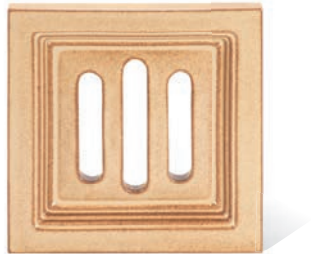

OPUS

Traditionelles, leicht historisierendes Muster **Opus** für allseitige Anwendung. Typische Kachel für Wochenendhäuser, Hütten und Bauernhäuser. Prädestiniert für alleinstehende sowie Säulenöfen, Kaminöfen, Kachelherde, sehr geeignet auch für Kombinationen mit glatten Oberflächen.

Abmessung: 22 x 22 cm

Empfohlene Plattsims-Modellreihen: Optim, Harmonie, Elegant, Gotik

Empfohlene Glasuren: transparent glänzend, deckend matt, Effektglasuren, hell sowie dunkel

Artikel	Artikel - Nummer	Bezeichnung	Abmessungen in cm	Spezifikation	Gewicht (kg)	Fertigungs-Nummer	EH/Stück
	OU - C	Kachel OPUS	22x22	-	2,3	1596 110023	1
	OU - P	Halbkachel	11x22	-	1,2	1596 113044	0,8
	OU - CP - R1	Eckkachel R1	22x11x22	R 1,0	3,2	1596 120043	1,8
	OU - C - K	Putzkachel - komplett	22x22	-	2,2	1596 110023C	1,4
	OU - C - V1	Lüftungskachel - Regelmäßige Nut	22x22	Lüftungsquer- schnitt 38 cm ²	2	1596 110023V1	1,2
	OU - C - V2	Lüftungskachel - Unregelmäßige Nut	22x22	Lüftungsquer- schnitt 32 cm ²	2,1	1596 110023V2	1,2
	OU - C - V5	Lüftungskachel - Gitter	22x22	Lüftungsquer- schnitt 72 cm ²	2	1596 110023V5	2,2

OU - C
Kachel OPUS

OU - P
Halbkachel

OU - CP - R1
Eckkachel R1

OU - C - K
Putzkachel - komplett

OU - C - K
Putzkachel - komplett

OU - C - V1
Lüftungskachel
- Regelmäßige Nut

OU - C - V2
Lüftungskachel
- Unregelmäßige Nut