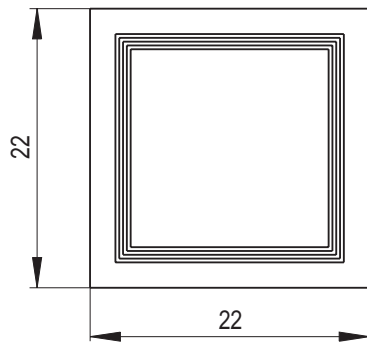

Abmessung: 22 x 22 cm

Empfohlene Plattsims-Modellreihen: Optim, Harmonie, Elegant, Gotik

Empfohlene Glasuren: transparent glänzend, deckend matt, Effektglasuren, hell sowie dunkel

Artikel	Artikel - Nummer	Bezeichnung	Abmessungen in cm	Spezifikation	Gewicht (kg)	Fertigungs-Nummer	EH/Stück
	OU - C	Kachel OPUS	22x22	-	2,3	1596 110023	1
	OU - P	Halbkachel	11x22	-	1,2	1596 113044	0,8
	OU - CP - R1	Eckkachel R1	22x11x22	R 1,0	3,2	1596 120043	1,8
	OU - C - K	Putzkachel - komplett	22x22	-	2,2	1596 110023C	1,4
	OU - C - V1	Lüftungskachel - Regelmäßige Nut	22x22	Lüftungsquer- schnitt 38 cm ²	2	1596 110023V1	1,2
	OU - C - V2	Lüftungskachel - Unregelmäßige Nut	22x22	Lüftungsquer- schnitt 32 cm ²	2,1	1596 110023V2	1,2
	OU - C - V5	Lüftungskachel - Gitter	22x22	Lüftungsquer- schnitt 72 cm ²	2	1596 110023V5	2,2