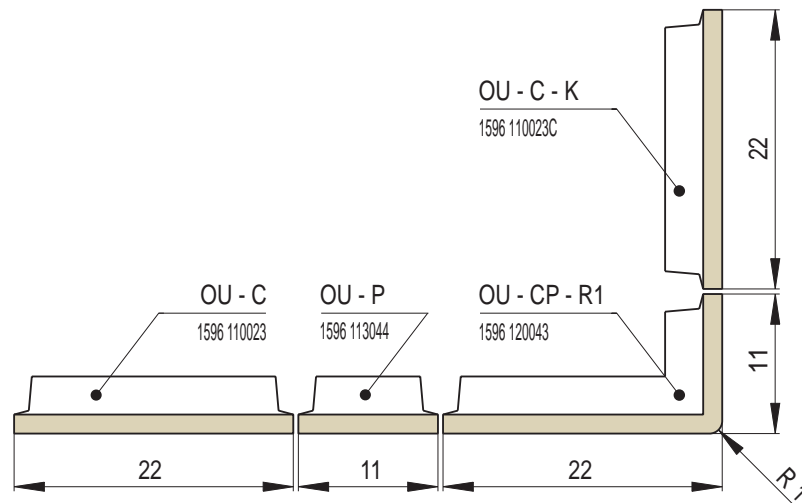

Abmessung: 22 x 22 cm

Empfohlene Plattsims-Modellreihen: Optim, Harmonie, Elegant, Gotik

Empfohlene Glasuren: transparent glänzend, deckend matt, Effektglasuren, hell sowie dunkel

Artikel	Artikel - Nummer	Bezeichnung	Abmessungen in cm	Spezifikation	Gewicht (kg)	Fertigungs-Nummer	EH/Stück
	OU - C	Kachel OPUS	22x22	-	2,3	1596 110023	1
	OU - P	Halbkachel	11x22	-	1,2	1596 113044	0,8
	OU - CP - R1	Eckkachel R1	22x11x22	R 1,0	3,2	1596 120043	1,8
	OU - C - K	Putzkachel - komplett	22x22	-	2,2	1596 110023C	1,4
	OU - C - V1	Lüftungskachel - Regelmäßige Nut	22x22	Lüftungsquer- schnitt 38 cm ²	2	1596 110023V1	1,2
	OU - C - V2	Lüftungskachel - Unregelmäßige Nut	22x22	Lüftungsquer- schnitt 32 cm ²	2,1	1596 110023V2	1,2
	OU - C - V5	Lüftungskachel - Gitter	22x22	Lüftungsquer- schnitt 72 cm ²	2	1596 110023V5	2,2

OU - C
Kachel OPUS

OU - P
Halbkachel

OU - CP - R1
Eckkachel R1

OU - C - K
Putzkachel - komplett

OU - C - K
Putzkachel - komplett

OU - C - V1
Lüftungskachel
- Regelmäßige Nut

OU - C - V2
Lüftungskachel
- Unregelmäßige Nut