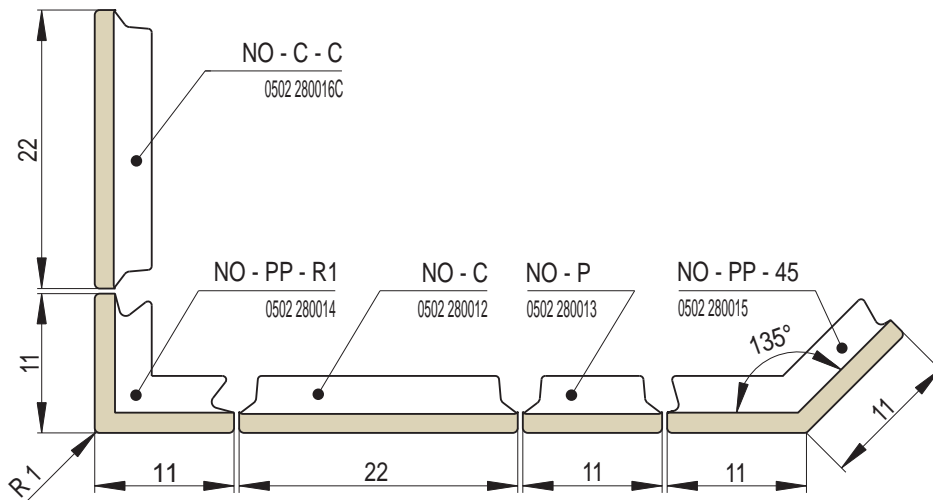

Das elegante Muster **Neugotik** ist eine Variation auf das gotische Thema des Spitzbogens. Die Kachel ist in hohem Format ausgeführt. Geeignet für repräsentative Räumlichkeiten, historisierende sowie klassische Innenräume. Geeignet für Kombinationen mit glatten Kacheln.

Abmessung: 22 x 28 cm

Empfohlene Plattsims-Modellreihen: Gotik, Renaissance, Harmonie

Empfohlene Glasuren: komplettes Angebot

Artikel	Artikel - Nummer	Bezeichnung	Abmessungen in cm	Spezifikation	Gewicht (kg)	Fertigungs- Nummer	EH/Stück
	NO - C	Kachel NEUGOTIK	22x28	-	2,6	0502 280012	1,4
	NO - P	Halbkachel	11x28	-	1,3	0502 280013	1
	NO - PP - R1	Halbecke R1	11x11x28	R 1,0	2,1	0502 280014	2
	NO - PP - 45	Halbecke 45°	11/11x28	45°	2,2	0502 280015	2
	NO - C - C	Putzkachel - komplett	22x28	-	2,1	0502 280016C	1,8
	NO - C - CR	Einhängkachel	22x28	-	1,7	0502 280016	1
	NO - C - CVP	Einhäng- putzdeckel	15,4x19,9	-	0,4	0502 280017	0,8
	NO - C - CVM	Einhäng- lüfterdeckel - Gitter	15,4x19,9	Lüftungsquer- schnitt 86 cm ²	0,2	0502 280018	0,8

NO - C
Kachel NEUGOTIK

NO - P
Halbkachel

NO - PP - R1
Halbecke R1

NO - PP - 45
Halbecke 45°

NO - C - C
Putzkachel - komplett

NO - C - CR
Einhängkachel

NO - C - CVP
Einhängputzdeckel

NO - C - CVM
Einhänglüfterdeckel
- Gitter