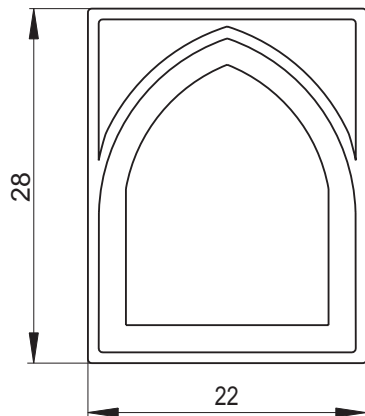

Das elegante Muster **Neugotik** ist eine Variation auf das gotische Thema des Spitzbogens. Die Kachel ist in hohem Format ausgeführt. Geeignet für repräsentative Räumlichkeiten, historisierende sowie klassische Innenräume. Geeignet für Kombinationen mit glatten Kacheln.

Abmessung: 22 x 28 cm

Empfohlene Plattsims-Modellreihen: Gotik, Renaissance, Harmonie

Empfohlene Glasuren: komplettes Angebot

Artikel	Artikel - Nummer	Bezeichnung	Abmessungen in cm	Spezifikation	Gewicht (kg)	Fertigungs- Nummer	EH/Stück
	NO - C	Kachel NEUGOTIK	22x28	-	2,6	0502 280012	1,4
	NO - P	Halbkachel	11x28	-	1,3	0502 280013	1
	NO - PP - R1	Halbecke R1	11x11x28	R 1,0	2,1	0502 280014	2
	NO - PP - 45	Halbecke 45°	11/11x28	45°	2,2	0502 280015	2
	NO - C - C	Putzkachel - komplett	22x28	-	2,1	0502 280016C	1,8
	NO - C - CR	Einhängkachel	22x28	-	1,7	0502 280016	1
	NO - C - CVP	Einhäng- putzdeckel	15,4x19,9	-	0,4	0502 280017	0,8
	NO - C - CVM	Einhäng- lüfterdeckel - Gitter	15,4x19,9	Lüftungsquer- schnitt 86 cm ²	0,2	0502 280018	0,8