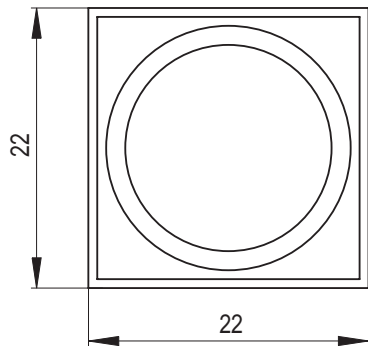

Abmessung: 22 x 22 cm

Empfohlene Plattsims-Modellreihen: Gotik, Harmonie, Renaissance

Empfohlene Glasuren: transparent glänzend, Effektglasuren, hell sowie dunkel

MEDAILLON

Artikel	Artikel - Nummer	Bezeichnung	Abmessungen in cm	Spezifikation	Gewicht (kg)	Fertigungs- Nummer	EH/Stück
	ME - C	Kachel MEDAILLON	22x22	-	2,1	1529 110052	1
	ME - P	Halbkachel	11x22	-	1	1529 113056	0,8
	ME - CP - R1	Eckkachel R1	22x11x22	R 1,0	2,4	1529 120079	1,8
	ME - C - K	Putzkachel - komplett	22x22	-	2	1529 110052C	1,4
	ME - C - V1	Lüftungskachel - Regelmäßige Nut	22x22	Lüftungsquer- schnitt 38 cm ²	1,9	1529 110052V1	1,2
	ME - C - V2	Lüftungskachel - Unregelmäßige Nut	22x22	Lüftungsquer- schnitt 32 cm ²	1,9	1529 110052V2	1,2