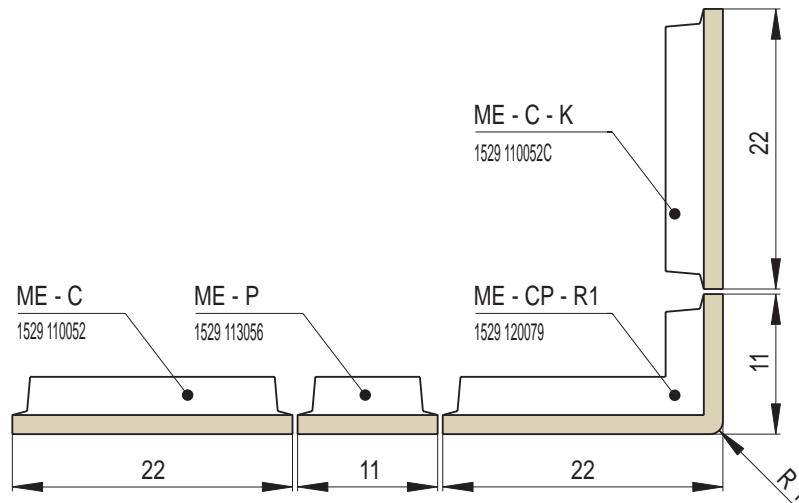

Abmessung: 22 x 22 cm

Empfohlene Plattsims-Modellreihen: Gotik, Harmonie, Renaissance

Empfohlene Glasuren: transparent glänzend, Effektglasuren, hell sowie dunkel

MEDAILLON

Artikel	Artikel - Nummer	Bezeichnung	Abmessungen in cm	Spezifikation	Gewicht (kg)	Fertigungs- Nummer	EH/Stück
	ME - C	Kachel MEDAILLON	22x22	-	2,1	1529 110052	1
	ME - P	Halbkachel	11x22	-	1	1529 113056	0,8
	ME - CP - R1	Eckkachel R1	22x11x22	R 1,0	2,4	1529 120079	1,8
	ME - C - K	Putzkachel - komplett	22x22	-	2	1529 110052C	1,4
	ME - C - V1	Lüftungskachel - Regelmäßige Nut	22x22	Lüftungsquer- schnitt 38 cm ²	1,9	1529 110052V1	1,2
	ME - C - V2	Lüftungskachel - Unregelmäßige Nut	22x22	Lüftungsquer- schnitt 32 cm ²	1,9	1529 110052V2	1,2

ME - C
Kachel MEDAILLON

ME - P
Halbkachel

ME - CP - R1
Eckkachel R1

ME - C - K
Putzkachel - komplett

ME - C - K
Putzkachel - komplett

ME - C - V1
Lüftungskachel
- Regelmäßige Nut

ME - C - V2
Lüftungskachel
- Unregelmäßige Nut