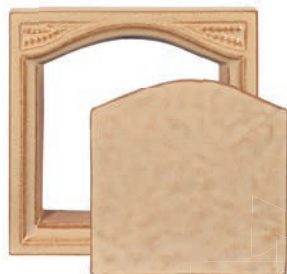

Abmessung: 22 x 22 cm

Empfohlene Plattsims-Modellreihen: Elegant, Harmonie, Optim

Empfohlene Glasuren: transparent glänzend, halbgänzend, Effektglasuren, hell sowie dunkel

Artikel	Artikel - Nummer	Bezeichnung	Abmessungen in cm	Spezifikation	Gewicht (kg)	Fertigungs- Nummer	EH/Stück
	KS - C	Kachel ÄHRE	22x22	-	1,9	1556 110003	1
	KS - P	Halbkachel	11x22	-	1,1	1556 113032	0,8
	KS - PC - R1	Eckkachel R1 - links	22x11x22	R 1,0	2,8	1556 120051	1,8
	KS - CP - R1	Eckkachel R1 - rechts	22x11x22	R 1,0	2,8	1556 120052	1,8
	KS - PP - R1	Halbecke R1	11x11x22	R 1,0	1,8	1556 121035	1,6
	KS - C - K	Putzkachel - komplett	22x22	-	1,9	1556 110003C	1,4
	KS - C - ML	Kachel - Motiv Müller	22x22	-	1,9	1556 140079	2,4
	KS - C - PE	Kachel - Motiv Bäcker	22x22	-	1,9	1556 140080	2,4
	KS - C - SE	Kachel - Motiv Mäher	22x22	-	2	1556 140077	2,4
	KS - C - ZA	Kachel - Motiv Säer	22x22	-	1,9	1556 140078	2,4
	KS - C - V1	Lüftungskachel - Regelmäßige Nut	22x22	Lüftungsquer- schnitt 38 cm ²	1,7	1556 110003V1	1,2
	KS - C - V2	Lüftungskachel - Unregelmäßige Nut	22x22	Lüftungsquer- schnitt 32 cm ²	1,7	1556 110003V2	1,2

KS - C
Kachel ÄHRE

KS - P
Halbkachel

KS - PC - R1
Eckkachel R1 - links

KS - CP - R1
Eckkachel R1 - rechts

KS - PP - R1
Halbecke R1

KS - C - K
Putzkachel - komplett

KS - C - K
Putzkachel - komplett

KS - C - V1
Lüftungskachel
- Regelmäßige Nut