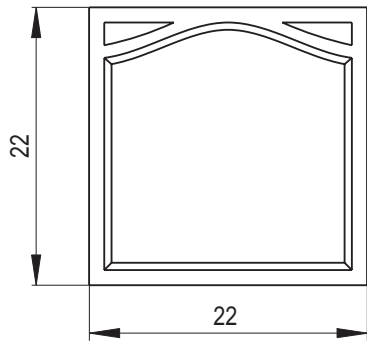

Abmessung: 22 x 22 cm

Empfohlene Plattsims-Modellreihen: Elegant, Harmonie, Optim

Empfohlene Glasuren: transparent glänzend, halbgänzend, Effektglasuren, hell sowie dunkel

Artikel	Artikel - Nummer	Bezeichnung	Abmessungen in cm	Spezifikation	Gewicht (kg)	Fertigungs- Nummer	EH/Stück
	KS - C	Kachel ÄHRE	22x22	-	1,9	1556 110003	1
	KS - P	Halbkachel	11x22	-	1,1	1556 113032	0,8
	KS - PC - R1	Eckkachel R1 - links	22x11x22	R 1,0	2,8	1556 120051	1,8
	KS - CP - R1	Eckkachel R1 - rechts	22x11x22	R 1,0	2,8	1556 120052	1,8
	KS - PP - R1	Halbecke R1	11x11x22	R 1,0	1,8	1556 121035	1,6
	KS - C - K	Putzkachel - komplett	22x22	-	1,9	1556 110003C	1,4
	KS - C - ML	Kachel - Motiv Müller	22x22	-	1,9	1556 140079	2,4
	KS - C - PE	Kachel - Motiv Bäcker	22x22	-	1,9	1556 140080	2,4
	KS - C - SE	Kachel - Motiv Mäher	22x22	-	2	1556 140077	2,4
	KS - C - ZA	Kachel - Motiv Säer	22x22	-	1,9	1556 140078	2,4
	KS - C - V1	Lüftungskachel - Regelmäßige Nut	22x22	Lüftungsquer- schnitt 38 cm ²	1,7	1556 110003V1	1,2
	KS - C - V2	Lüftungskachel - Unregelmäßige Nut	22x22	Lüftungsquer- schnitt 32 cm ²	1,7	1556 110003V2	1,2