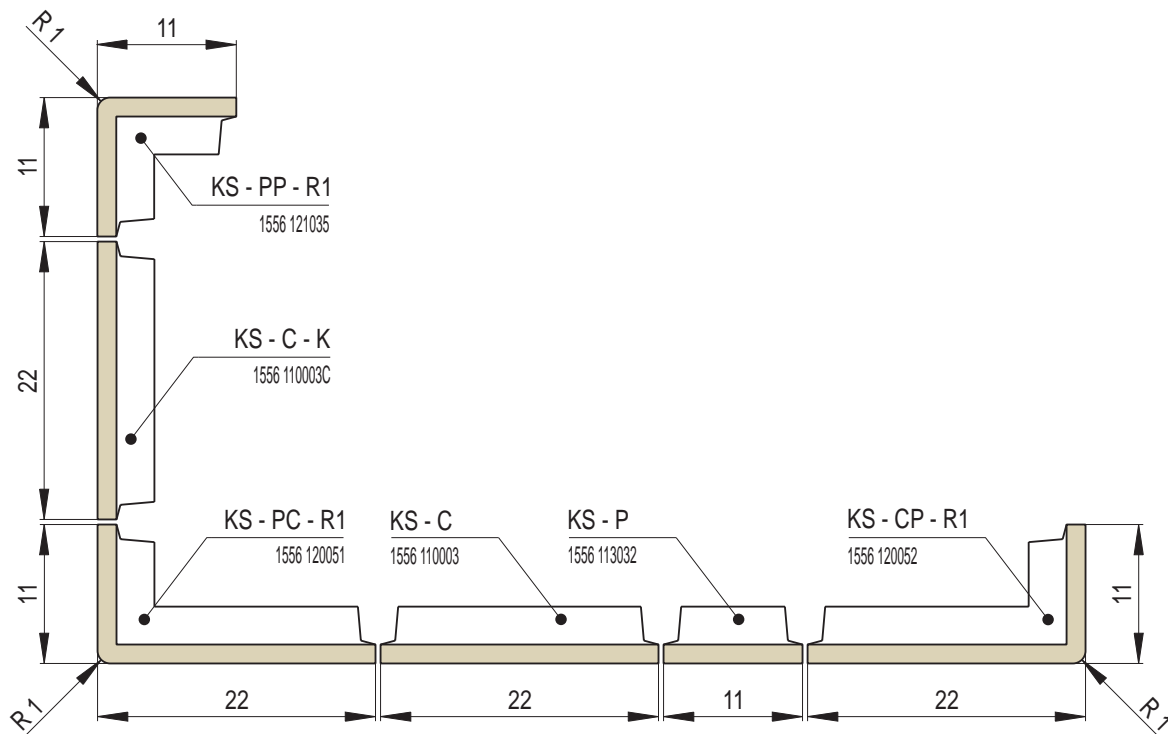

Das traditionelle Muster **Ähre** ist eine typische Kachel für Kachelöfen und Kachelherde in ländlichen Bauten sowie andere klassische Ofenbauten. Geeignet auch für Kombinationen mit glatten Oberflächen. Die **Ähre**-Serie ist mit dezenten, künstlich gestalteten bäuerlichen Motiven ergänzt.

Abmessung: 22 x 22 cm

Empfohlene Plattsims-Modellreihen: Elegant, Harmonie, Optim

Empfohlene Glasuren: transparent glänzend, halbgänzend, Effektglasuren, hell sowie dunkel

Artikel	Artikel - Nummer	Bezeichnung	Abmessungen in cm	Spezifikation	Gewicht (kg)	Fertigungs- Nummer	EH/Stück
	KS - C	Kachel ÄHRE	22x22	-	1,9	1556 110003	1
	KS - P	Halbkachel	11x22	-	1,1	1556 113032	0,8
	KS - PC - R1	Eckkachel R1 - links	22x11x22	R 1,0	2,8	1556 120051	1,8
	KS - CP - R1	Eckkachel R1 - rechts	22x11x22	R 1,0	2,8	1556 120052	1,8
	KS - PP - R1	Halbecke R1	11x11x22	R 1,0	1,8	1556 121035	1,6
	KS - C - K	Putzkachel - komplett	22x22	-	1,9	1556 110003C	1,4
	KS - C - ML	Kachel - Motiv Müller	22x22	-	1,9	1556 140079	2,4
	KS - C - PE	Kachel - Motiv Bäcker	22x22	-	1,9	1556 140080	2,4
	KS - C - SE	Kachel - Motiv Mäher	22x22	-	2	1556 140077	2,4
	KS - C - ZA	Kachel - Motiv Säer	22x22	-	1,9	1556 140078	2,4
	KS - C - V1	Lüftungskachel - Regelmäßige Nut	22x22	Lüftungsquer- schnitt 38 cm ²	1,7	1556 110003V1	1,2
	KS - C - V2	Lüftungskachel - Unregelmäßige Nut	22x22	Lüftungsquer- schnitt 32 cm ²	1,7	1556 110003V2	1,2

KS - C
Kachel ÄHRE

KS - P
Halbkachel

KS - PC - R1
Eckkachel R1 - links

KS - CP - R1
Eckkachel R1 - rechts

KS - PP - R1
Halbecke R1

KS - C - K
Putzkachel - komplett

KS - C - K
Putzkachel - komplett

KS - C - V1
Lüftungskachel
- Regelmäßige Nut